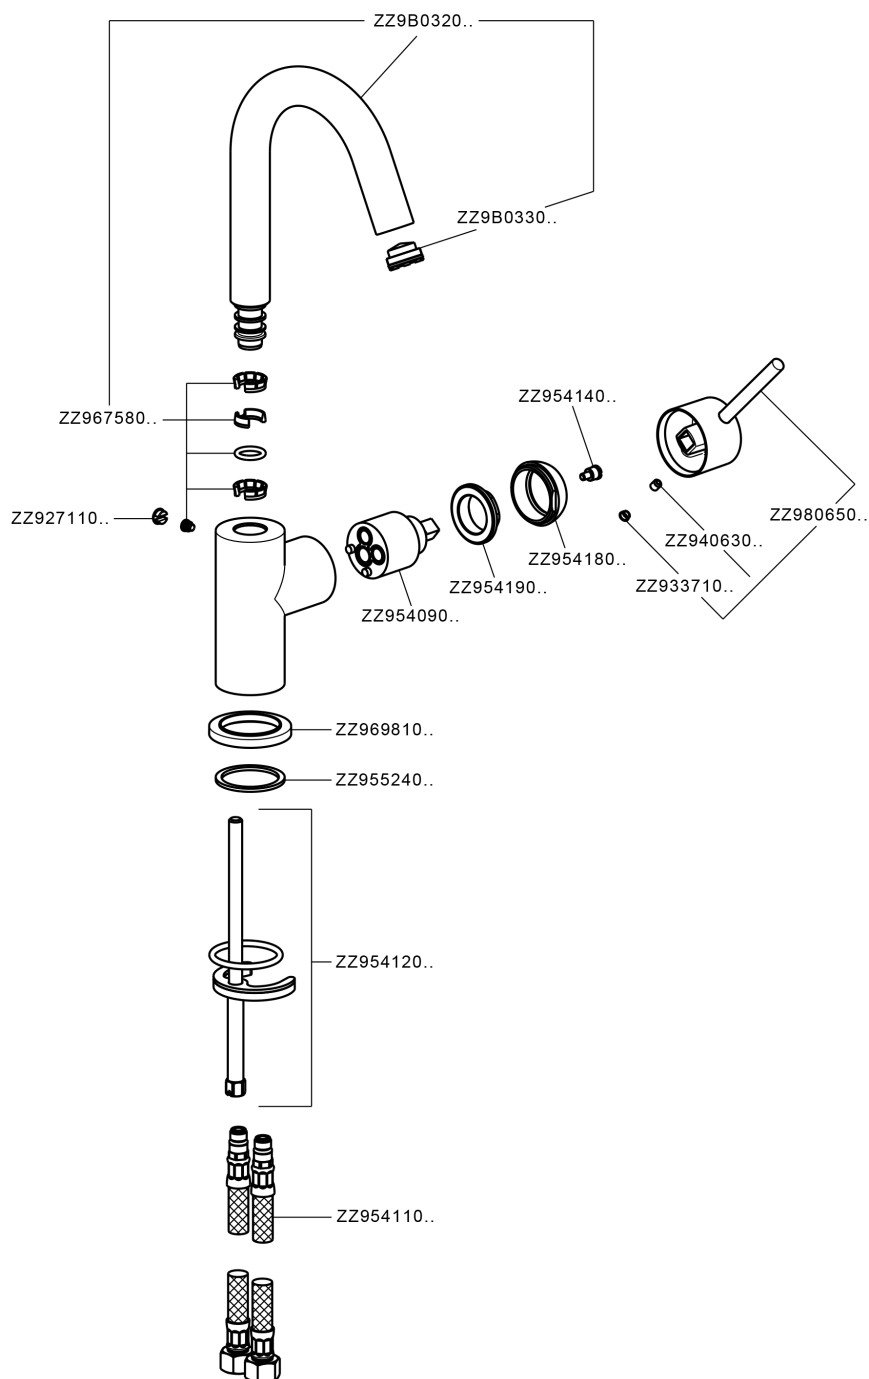

Miscelatore monocomando lavabo EnergySave NUOVA KIRUNA_K2000485

K2000485

<http://www.huberitalia.com/miscelatore-monocomando-lavabo-energysave-nuova-kiruna-k2000485>

2025-02-05