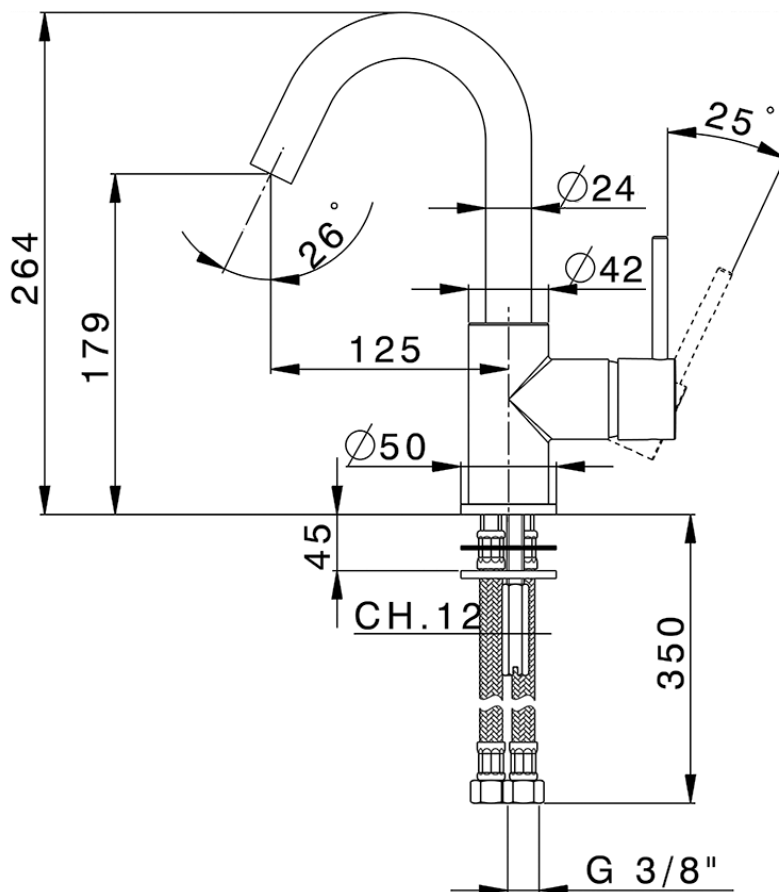

Miscelatore monocomando lavabo EnergySave NUOVA KIRUNA\_K2000485

K2000485

<http://www.huberitalia.com/miscelatore-monocomando-lavabo-energysave-nuova-kiruna-k2000485>

2025-02-05