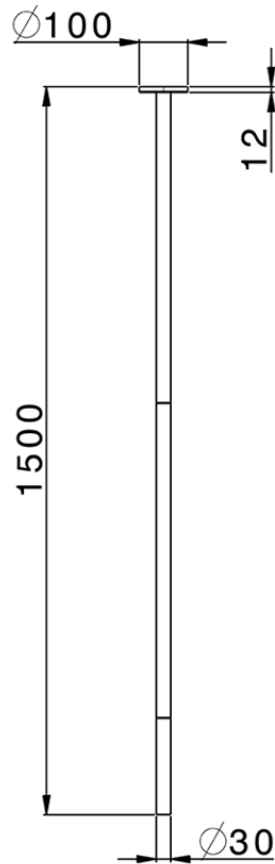

Bocca di erogazione lavabo a soffitto NUOVA KIRUNA_ZB010540

ZB010540

<http://huberitalia.com/bocca-di-erogazione-lavabo-a-soffitto-nuova-kiruna-zb010540>

2024-09-19