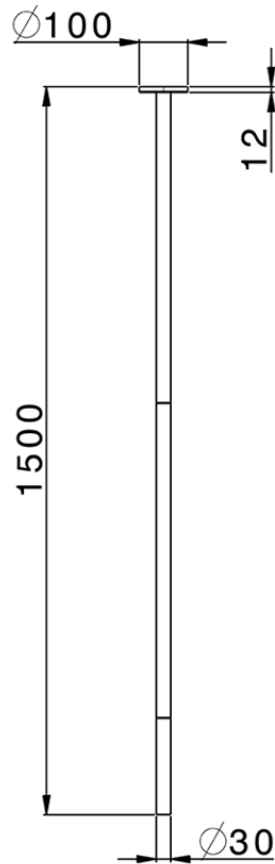

## Bocca di erogazione lavabo a soffitto NUOVA KIRUNA\_ZB010540

ZB010540

<http://huberitalia.com/bocca-di-erogazione-lavabo-a-soffitto-nuova-kiruna-zb010540>

2024-09-19