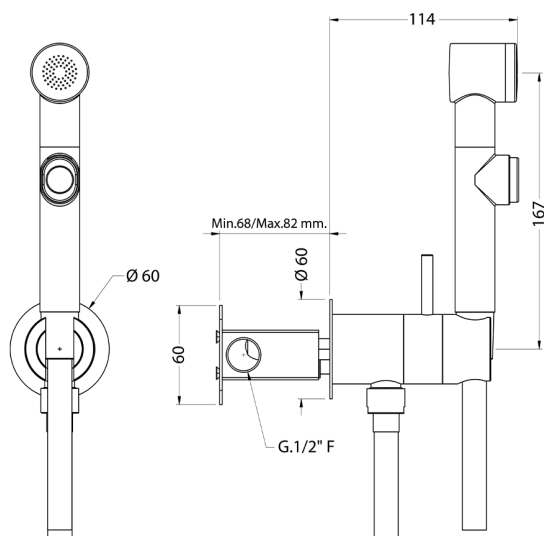

## Set doccetta igienica completo COLLETTIVITÀ\_H3007945

MODELLO **H3007945**

Set doccetta igienica completo, supporto murale tondo, miscelazione progressiva acque calda-fredda, completo di parte incasso, doccetta igienica in ABS - flex PVC 120 cm

### Doccetta Igienica

Doccetta igienica multiforo, per la cura dell'igiene personale.