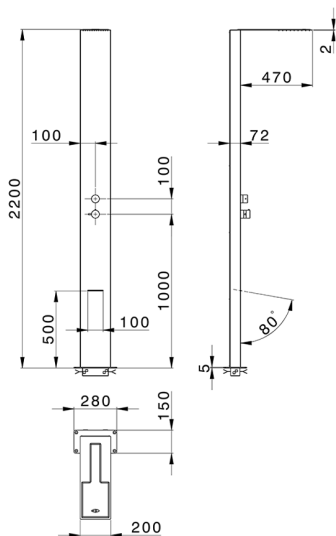

## Colonna doccia monocomando COLUMNS\_ZS105020

MODELLO **ZS105020**

Colonna doccia monocomando,deviatore 2 uscite,per esterno/interno a pavimento,soffione rettangolare 200x470 sp.2 mm Inox,con valvola di sicurezza brevettata,funzioni pioggia, cascata,Inox AISI 316L

FINITURE DISPONIBILI

**D1** D1 Inox Spazzolato

CARATTERISTICHE

Ricambio Cartuccia **ZZ99751000**

**Cartuccia Monocomando 35 mm**

2025-04-04