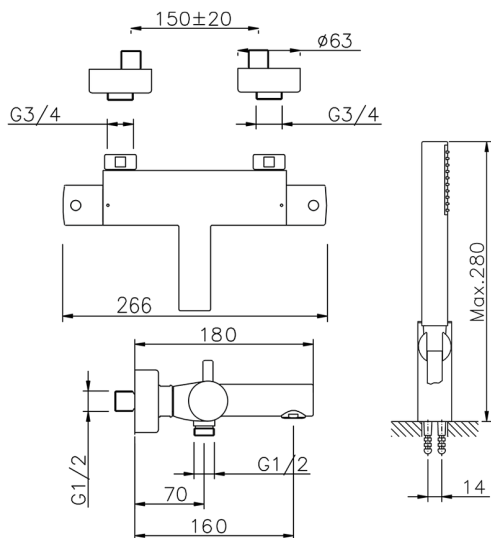

## Miscelatore termostatico vasca completo TRATTO EVO\_TVD21010

MODELLO **TVD21010**

Miscelatore termostatico vasca completo, supporto doccia a snodo murale, doccia a mano monogetto minimalista in ABS D.26 mm, flex Ottone 150 cm

FINITURE DISPONIBILI

CARATTERISTICHE

Ricambio Cartuccia **22.03A.AR - ZZ97080004**

**Cartuccia Termostatica Argo 1 (filtro corto)**

### DeviaStop

La tecnologia Devia Stop di Huber consente con un semplice movimento rotativo di gestire la portata dell'acqua e di scegliere la modalità d'erogazione (soffione, doccia a mano).