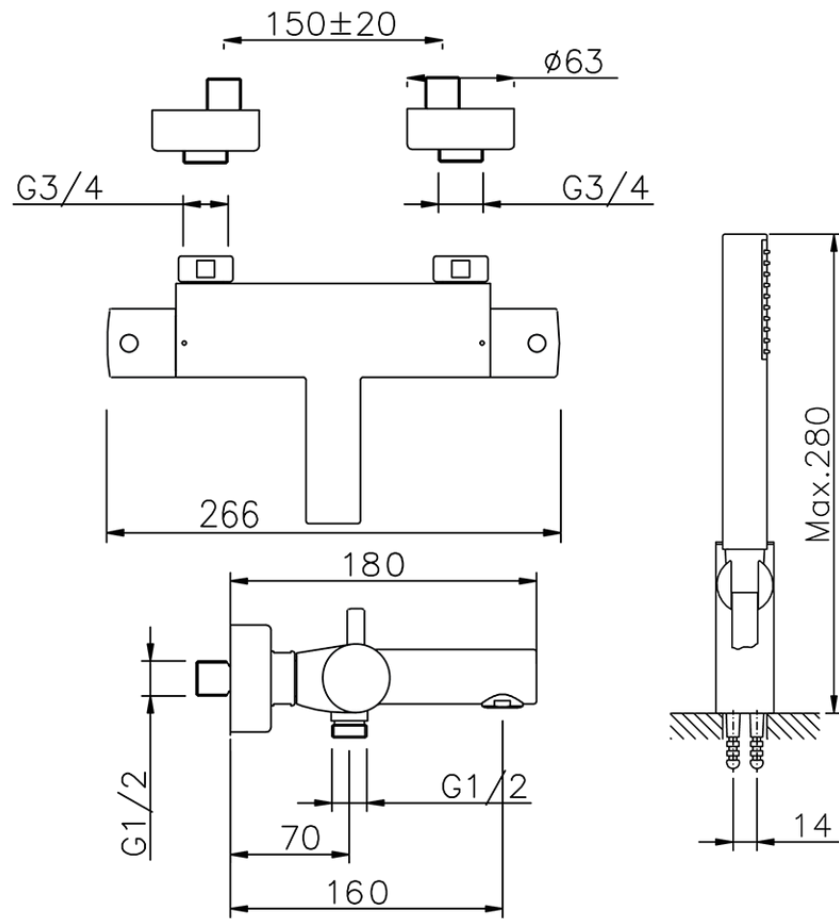

Miscelatore termostatico vasca completo TRATTO EVO_TVD21010

TVD21010

<http://www.huberitalia.com/miscelatore-termostatico-vasca-completo-tratto-evo-tvd21010>

2025-04-03