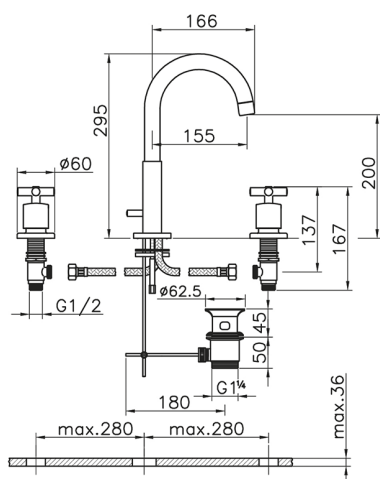

Miscelatore lavabo 3 fori SUITE_SU001060

MODELLO **SU001060**

Miscelatore lavabo 3 fori, con scarico automatico
1"1/4

FINITURE DISPONIBILI

-  **21** 21 Cromo
-  **40** 40 Nero Opaco
-  **2F** 2F Nichel Spazzolato
-  **2W** 2W Oro Spazzolato

CARATTERISTICHE

Miscelatore lavabo 3 fori SUITE_SU001060

SU001060

<http://www.huberitalia.com/miscelatore-lavabo-3-fori-suite-su001060>

2025-04-04