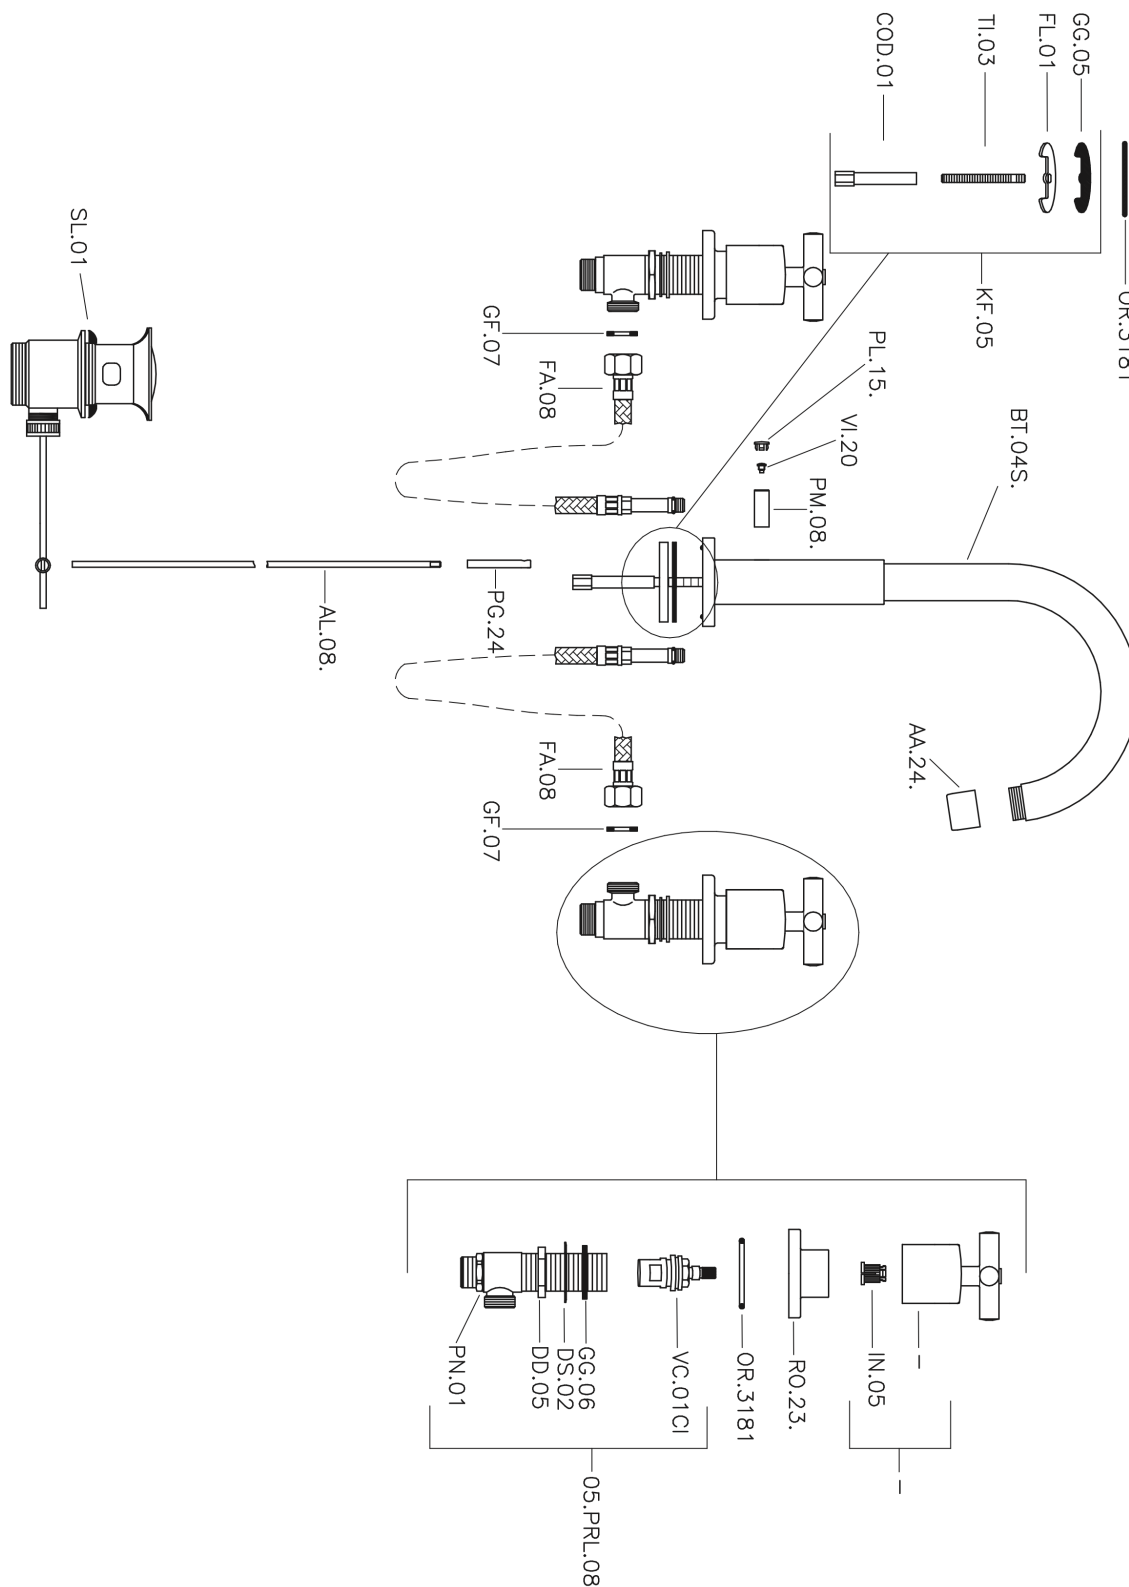

Miscelatore lavabo 3 fori SUITE_SU001060

MODELLO **SU001060**

Miscelatore lavabo 3 fori, con scarico automatico
1"1/4

FINITURE DISPONIBILI

-  **21** 21 Cromo
-  **40** 40 Nero Opaco
-  **2F** 2F Nichel Spazzolato
-  **2W** 2W Oro Spazzolato

CARATTERISTICHE

Miscelatore lavabo 3 fori SUITE_SU001060

SU001060

<http://www.huberitalia.com/miscelatore-lavabo-3-fori-suite-su001060>

2025-04-04