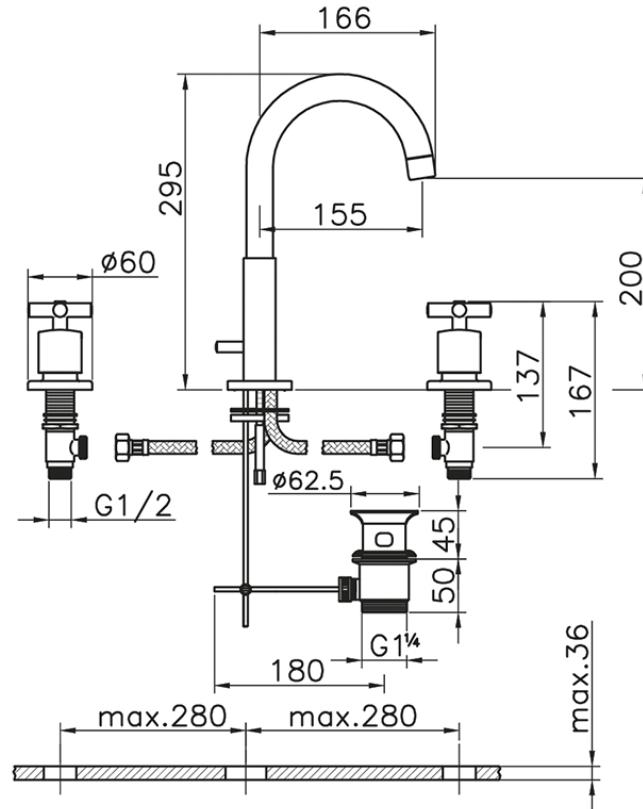

Miscelatore lavabo 3 fori SUITE_SU001060

SU001060

<http://www.huberitalia.com/miscelatore-lavabo-3-fori-suite-su001060>

2025-04-04