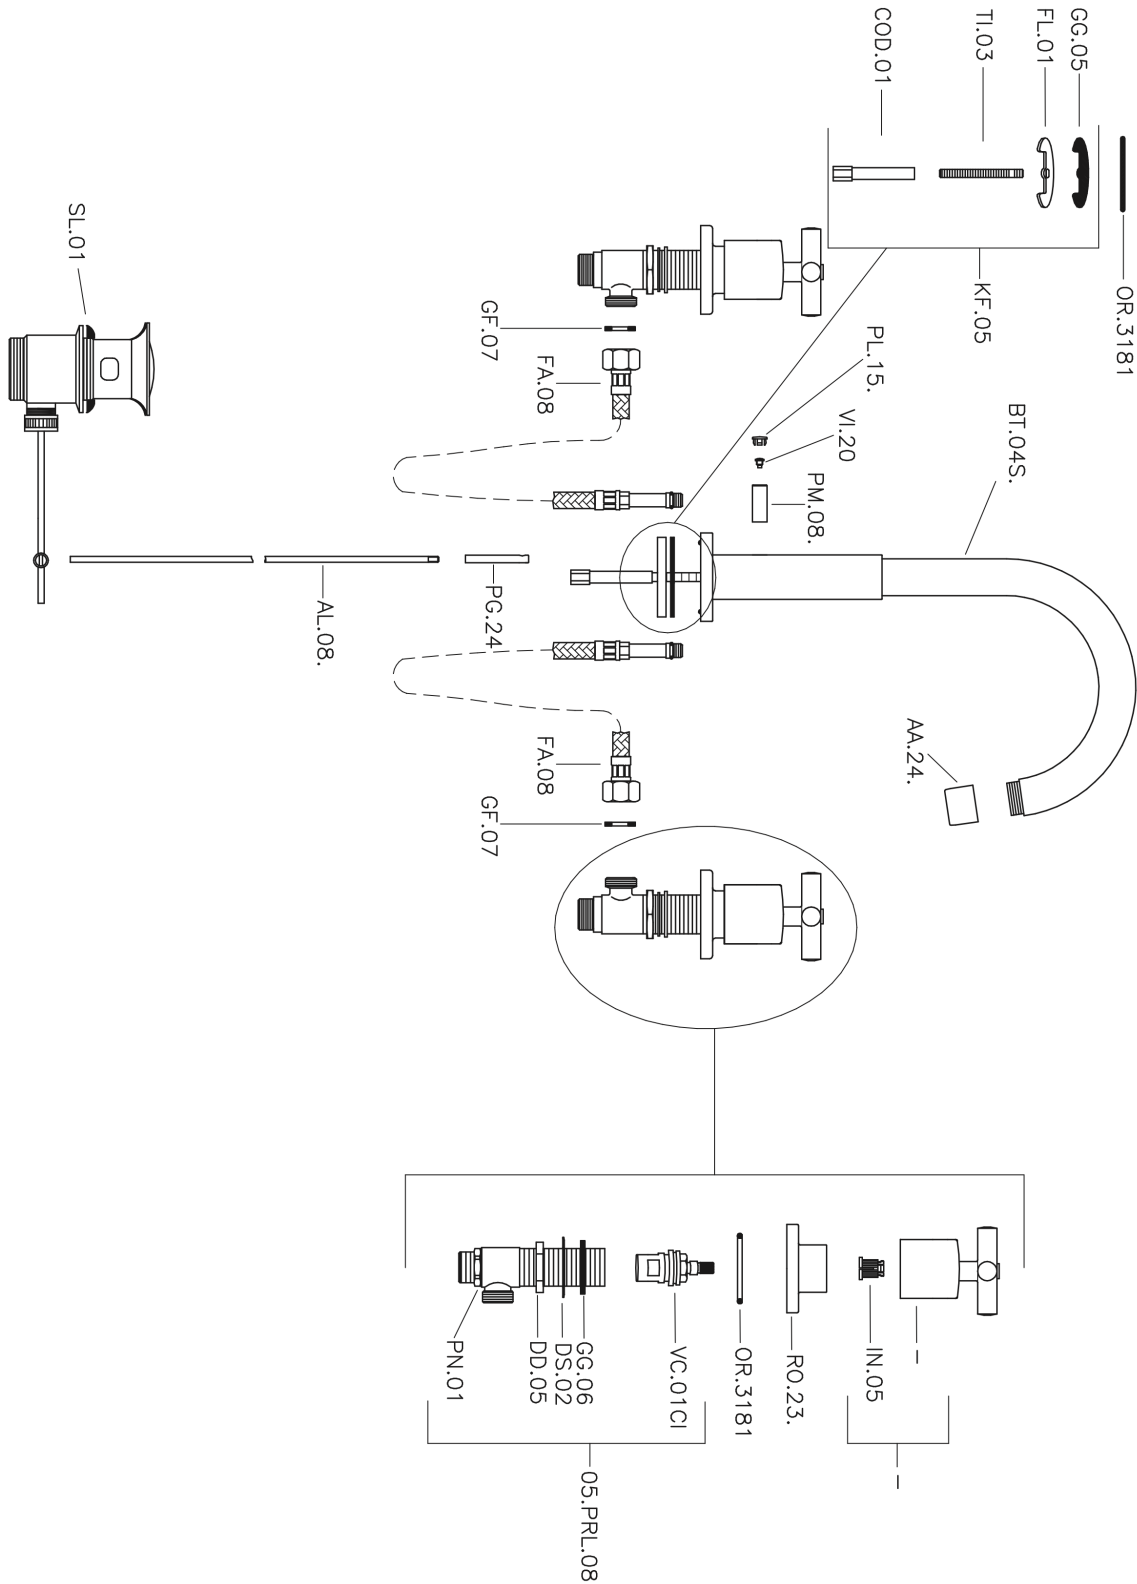

Miscelatore lavabo 3 fori SUITE_SU001060

SU001060

<http://www.huberitalia.com/miscelatore-lavabo-3-fori-suite-su001060>

2025-04-04