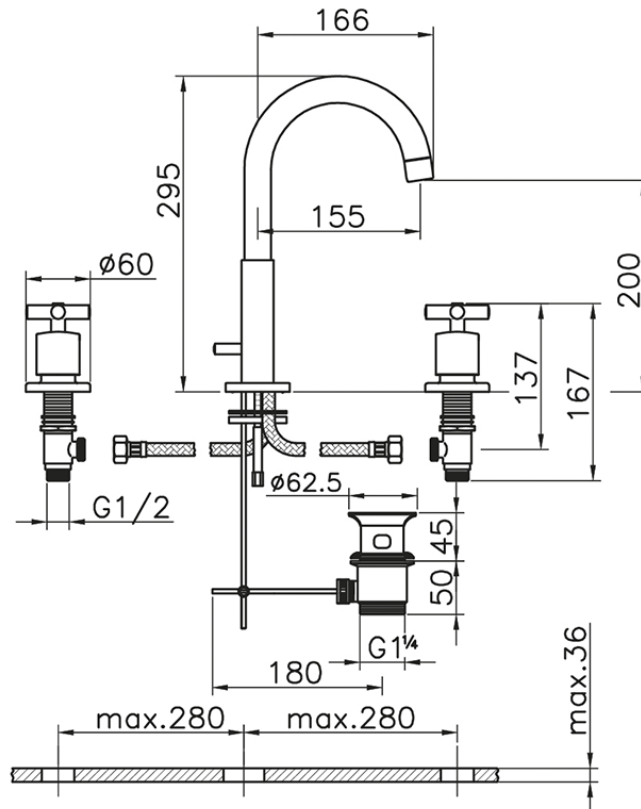

## Miscelatore lavabo 3 fori SUITE\_SU001060

SU001060

<http://www.huberitalia.com/miscelatore-lavabo-3-fori-suite-su001060>

2025-04-04