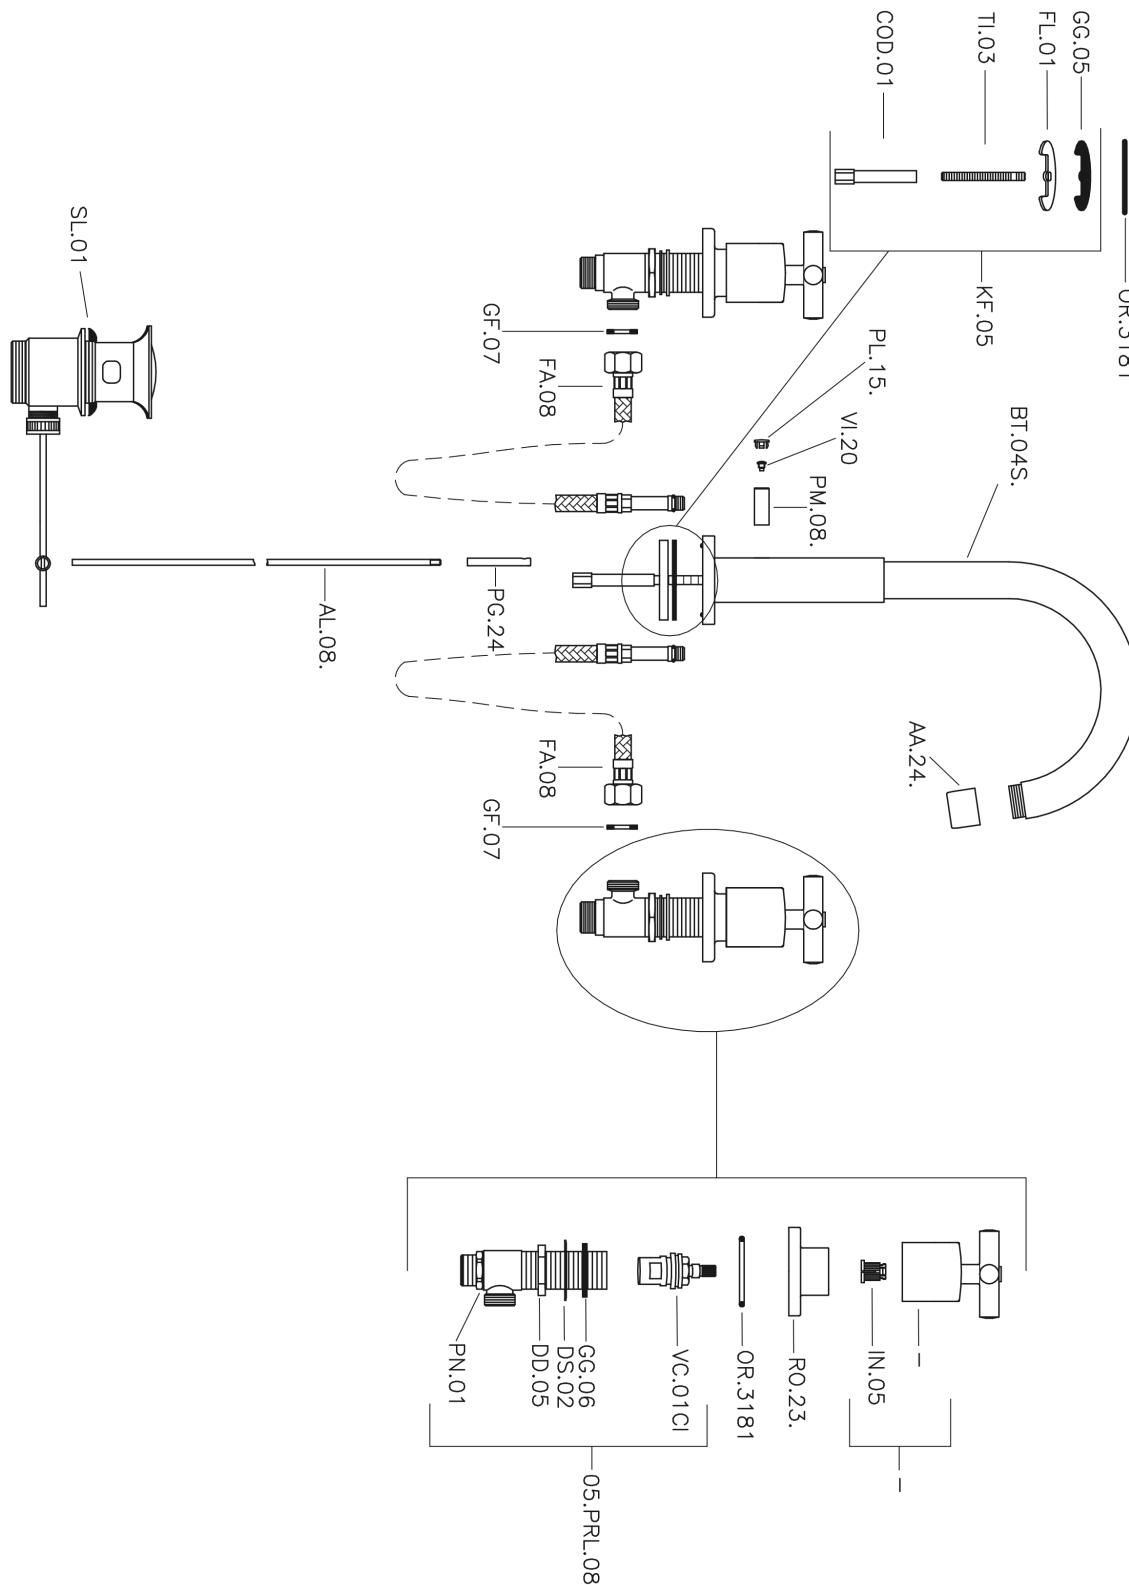

Miscelatore lavabo 3 fori SUITE_SU001060

MODELLO **SU001060**

Miscelatore lavabo 3 fori, con scarico automatico
1"1/4

FINITURE DISPONIBILI

-  **21** 21 Cromo
-  **40** 40 Nero Opaco
-  **2F** 2F Nichel Spazzolato
-  **2W** 2W Oro Spazzolato

CARATTERISTICHE

Miscelatore lavabo 3 fori SUITE_SU001060

SU001060

<http://www.huberitalia.com/miscelatore-lavabo-3-fori-suite-su001060>

2025-04-04