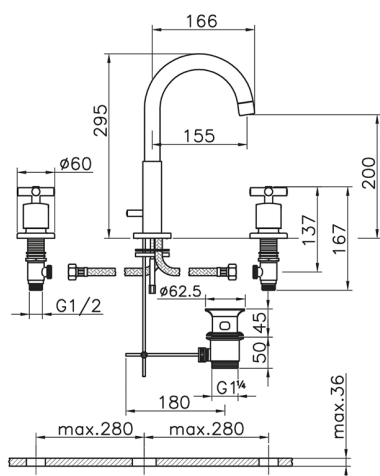

Miscelatore lavabo 3 fori SUITE_SU001060

MODELLO **SU001060**

Miscelatore lavabo 3 fori, con scarico automatico
1"1/4

FINITURE DISPONIBILI

-  **21** 21 Cromo
-  **40** 40 Nero Opaco
-  **2F** 2F Nichel Spazzolato
-  **2W** 2W Oro Spazzolato

CARATTERISTICHE

Miscelatore lavabo 3 fori SUITE_SU001060

SU001060

<http://www.huberitalia.com/miscelatore-lavabo-3-fori-suite-su001060>

2025-04-04