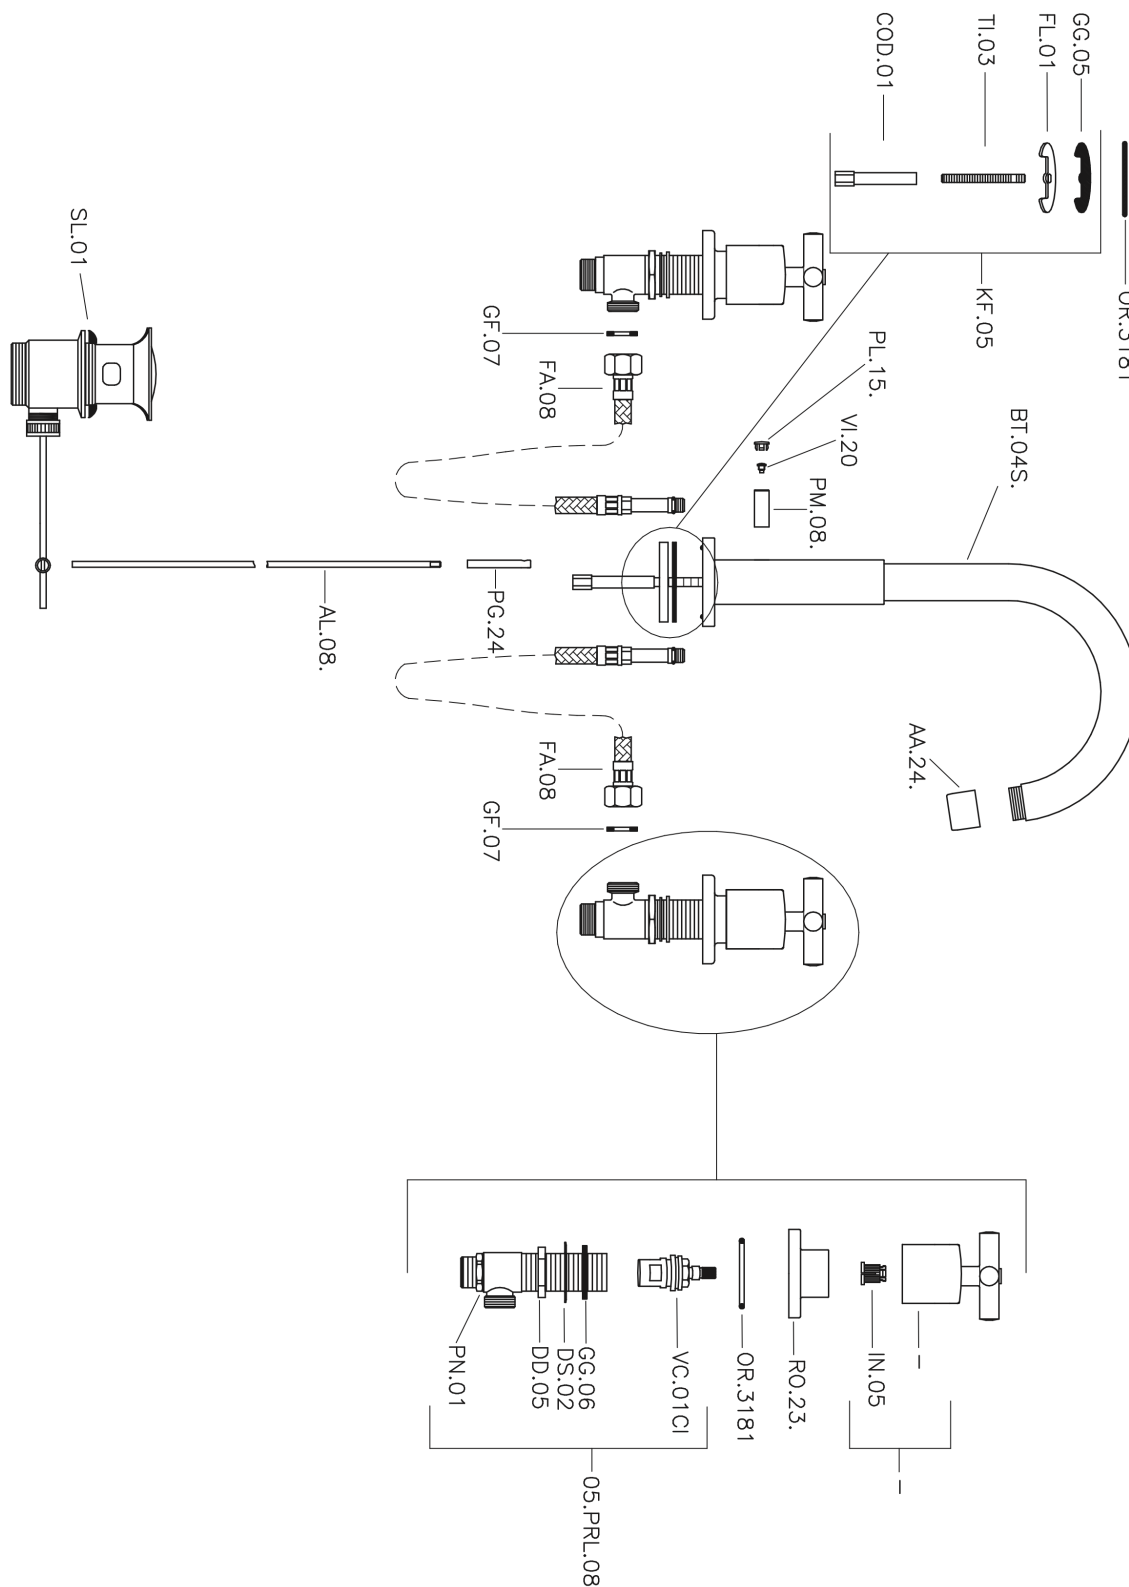

Miscelatore lavabo 3 fori SUITE_SU001060

MODELLO **SU001060**

Miscelatore lavabo 3 fori, con scarico automatico
1"1/4

FINITURE DISPONIBILI

-  **21** 21 Cromo
-  **40** 40 Nero Opaco
-  **2F** 2F Nichel Spazzolato
-  **2W** 2W Oro Spazzolato

CARATTERISTICHE

Miscelatore lavabo 3 fori SUITE_SU001060

SU001060

<http://www.huberitalia.com/miscelatore-lavabo-3-fori-suite-su001060>

2025-04-05