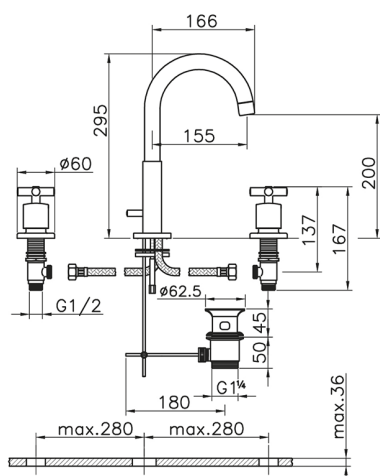

Miscelatore lavabo 3 fori SUITE_SU001060

MODELLO **SU001060**

Miscelatore lavabo 3 fori, con scarico automatico
1"1/4

FINITURE DISPONIBILI

-  **21** 21 Cromo
-  **40** 40 Nero Opaco
-  **2F** 2F Nichel Spazzolato
-  **2W** 2W Oro Spazzolato

CARATTERISTICHE

Miscelatore lavabo 3 fori SUITE_SU001060

SU001060

<http://www.huberitalia.com/miscelatore-lavabo-3-fori-suite-su001060>

2025-04-05