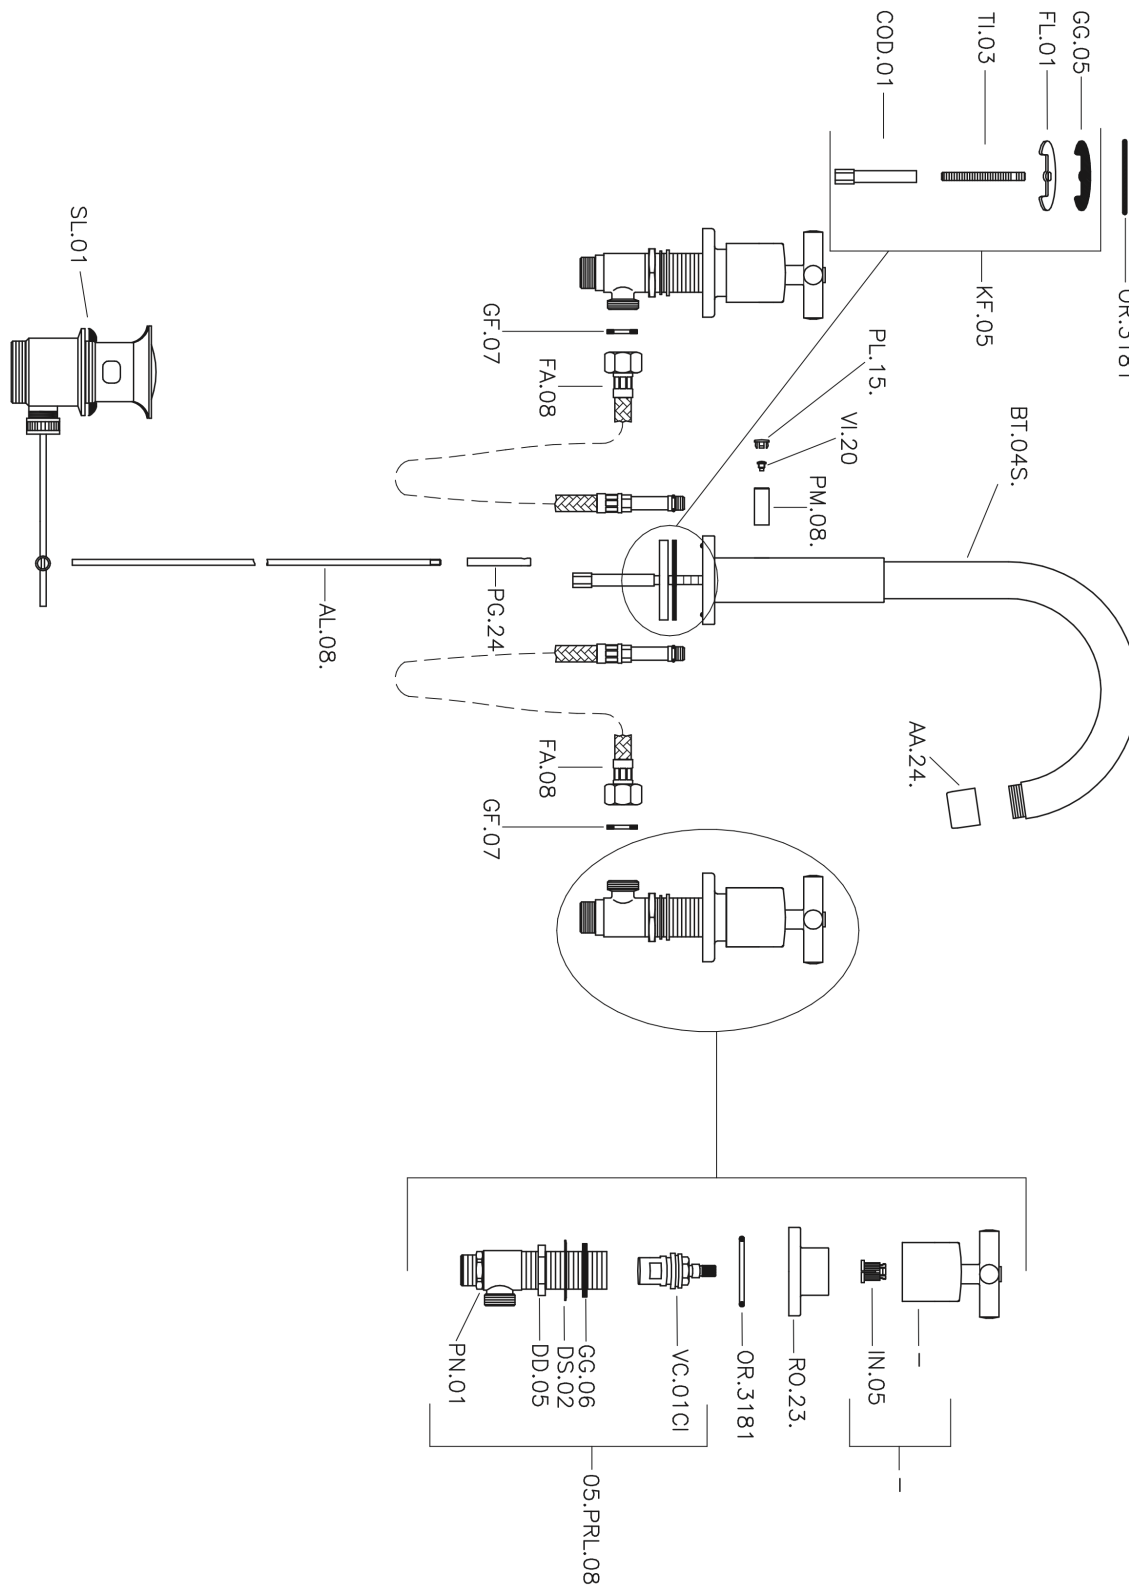

Miscelatore lavabo 3 fori SUITE_SU001060

SU001060

<http://www.huberitalia.com/miscelatore-lavabo-3-fori-suite-su001060>

2025-04-04