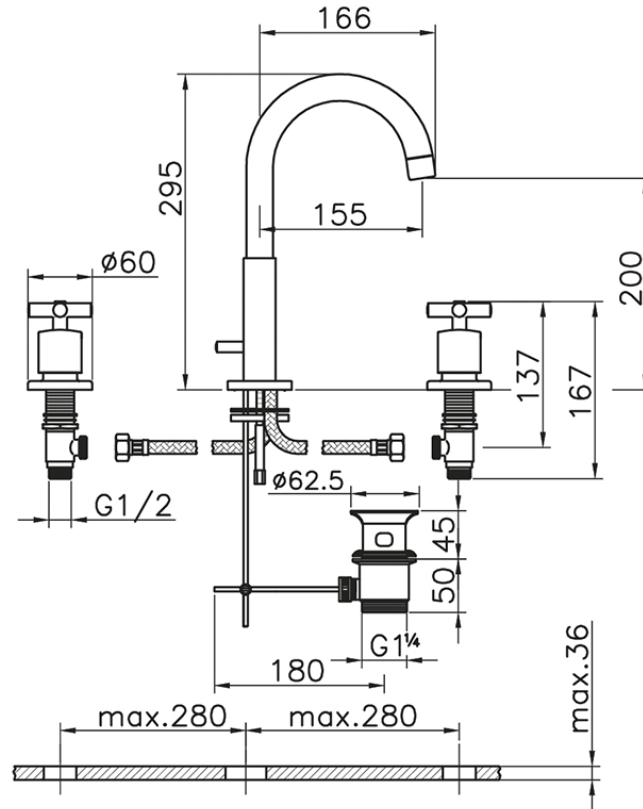

Miscelatore lavabo 3 fori SUITE\_SU001060

SU001060

<http://www.huberitalia.com/miscelatore-lavabo-3-fori-suite-su001060>

2025-04-04