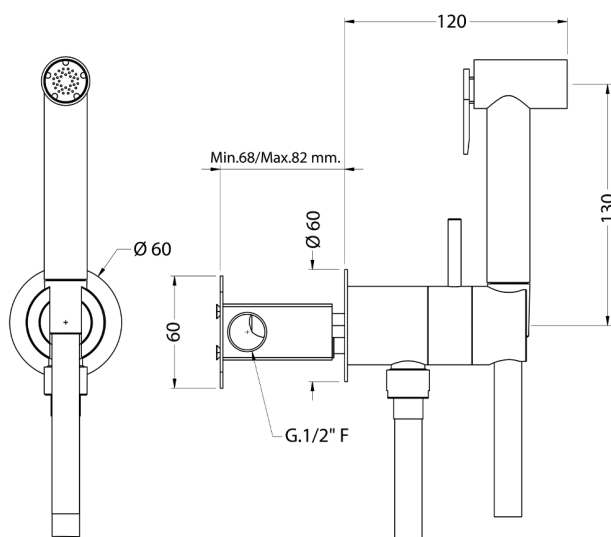

Set doccetta igienica completo IDROSCOPINI_TT007945

MODELLO **TT007945**

Set doccetta igienica completo, supporto murale tondo, miscelazione progressiva acque calda-fredda, completo di parte incasso, doccetta igienica in Ottone - flex PVC 120 cm

FINITURE DISPONIBILI

21 21 Cromo

CARATTERISTICHE

Doccetta igienica

Doccetta Igienica

Doccetta igienica multiforo, per la cura dell'igiene personale.

MixedWater

Il sistema Mixed Water Huber permette la miscelazione progressiva acqua calda con acqua fredda.