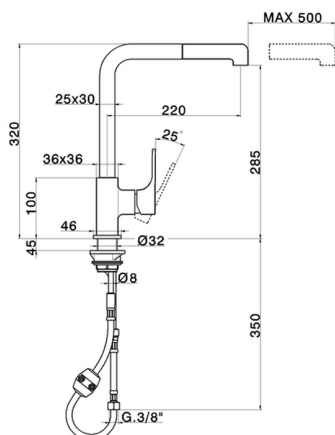

## Miscelatore monocomando lavello ES docc.estraibile KITCHEN\_CU100575

MODELLO **CU100575**

Miscelatore monocomando lavello ES docc.estraibile, bocca girevole, doccetta 2 getti, flex nylon 175 cm

### CARATTERISTICHE

Ricambio Cartuccia **ZZ96691000**

**Cartuccia Monocomando 25 mm**