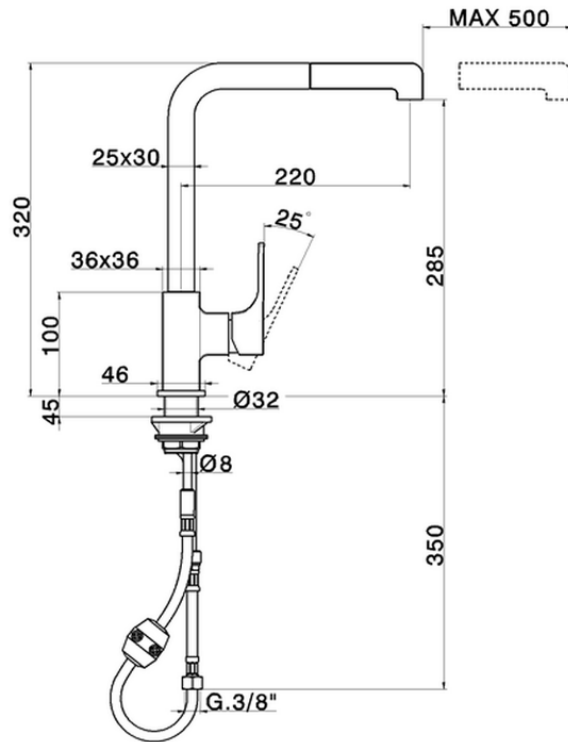

## Miscelatore monocomando lavello ES docc.estraibile KITCHEN\_CU100575

CU100575

<http://www.huberitalia.com/miscelatore-monocomando-lavello-es-docc-estraibile-kitchen-cu100575>

2025-04-01