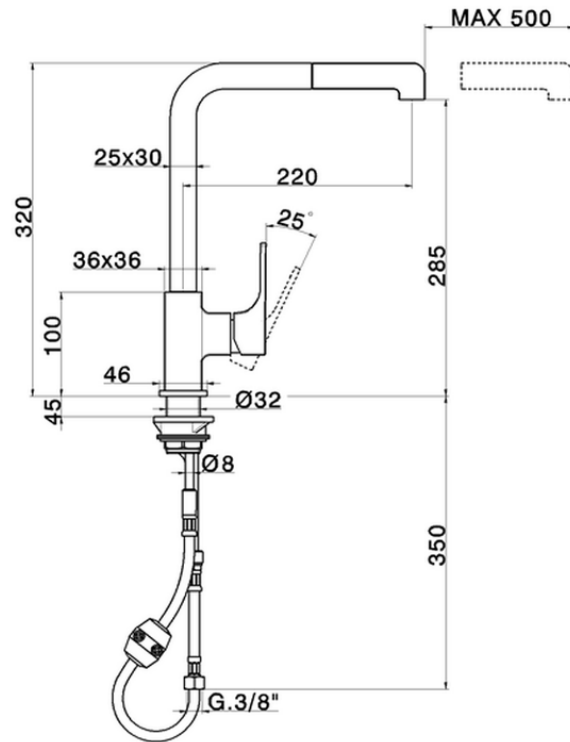

Miscelatore monocomando lavello ES docc.estraibile KITCHEN_CU100575

CU100575

<http://www.huberitalia.com/miscelatore-monocomando-lavello-es-docc-estraibile-kitchen-cu100575>

2025-04-04