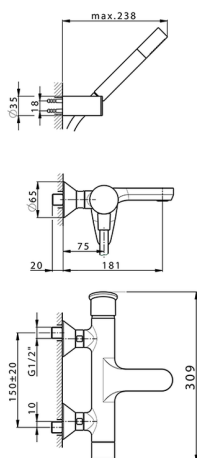

CARATTERISTICHE

Ricambio Cartuccia **ZZ95409000**

Cartuccia Monocomando 35 mm

DeviaStop

La tecnologia Devia Stop di Huber consente con un semplice movimento rotativo di gestire la portata dell'acqua e di scegliere la modalità d'erogazione (soffione, doccia a mano).