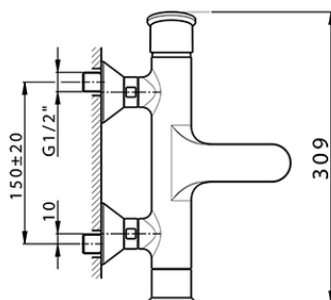

Miscelatore monocomando vasca completo HARLOCK_HC000123

HC000123

<http://www.huberitalia.com/miscelatore-monocomando-vasca-completo-harlock-hc000123>

2025-03-14