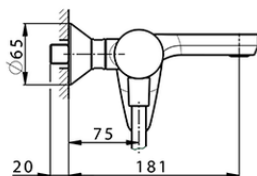

Miscelatore monocomando vasca completo HARLOCK_HC000123

HC000123

<http://www.huberitalia.com/miscelatore-monocomando-vasca-completo-harlock-hc000123>

2025-03-14