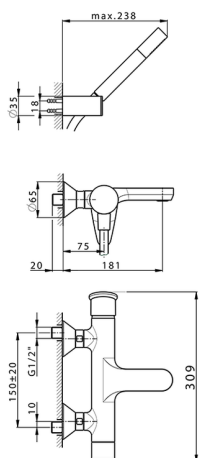

## Miscelatore monocomando vasca completo HARLOCK\_HC000123

MODELLO **HC000123**

Miscelatore monocomando vasca completo, supporto doccia snodato murale, doccia monogetto minimale D.24mm in Ottone, flessibile liscio SUPREME 150 cm

### CARATTERISTICHE

Ricambio Cartuccia **ZZ95409000**

**Cartuccia Monocomando 35 mm**