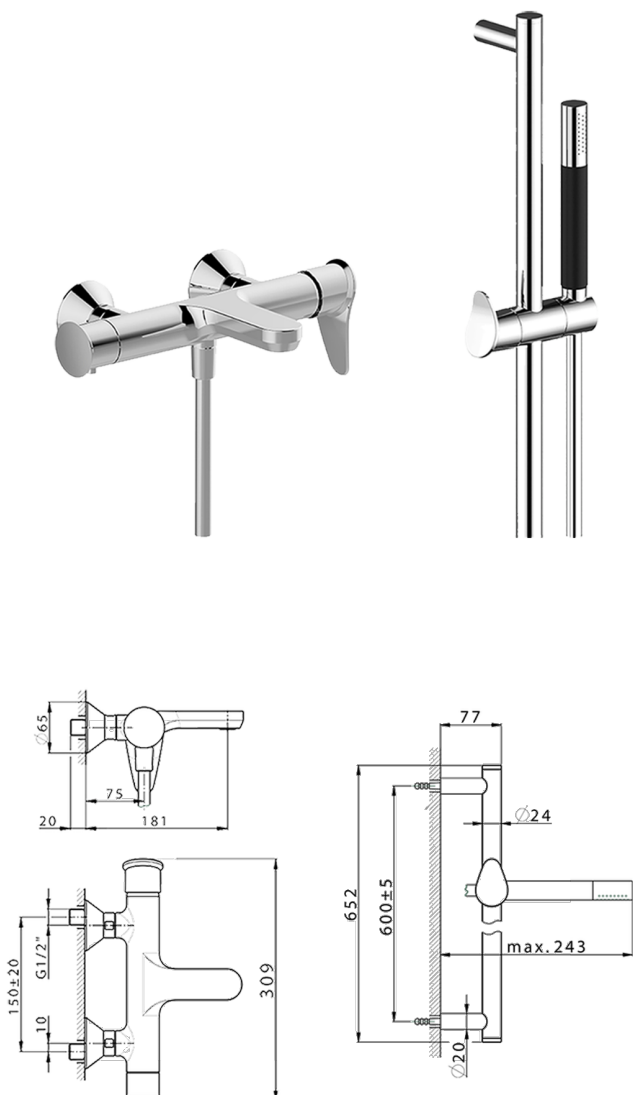

Miscelatore monocomando vasca completo HARLOCK_HC000064

MODELLO **HC000064**

Miscelatore monocomando vasca completo, asta saliscendi 60 cm con supporto scorrevole, doccia monogetto minimale D.24mm in Ottone, flessibile liscio SUPREME 150 cm

FINITURE DISPONIBILI

-  **21** 21 Cromo
-  **2P** 2P Oro Rosa
-  **2Q** 2Q Black Titanium
-  **40** 40 Nero Opaco
-  **4Q** 4Q Bianco Opaco
-  **6T** 6T Cromo/Nero Opaco

CARATTERISTICHE

Ricambio Cartuccia **ZZ95409000**

Cartuccia Monocomando 35 mm

DeviaStop

La tecnologia Devia Stop di Huber consente con un semplice movimento rotativo di gestire la portata dell'acqua e di scegliere la modalità d'erogazione (soffione, doccia a mano).