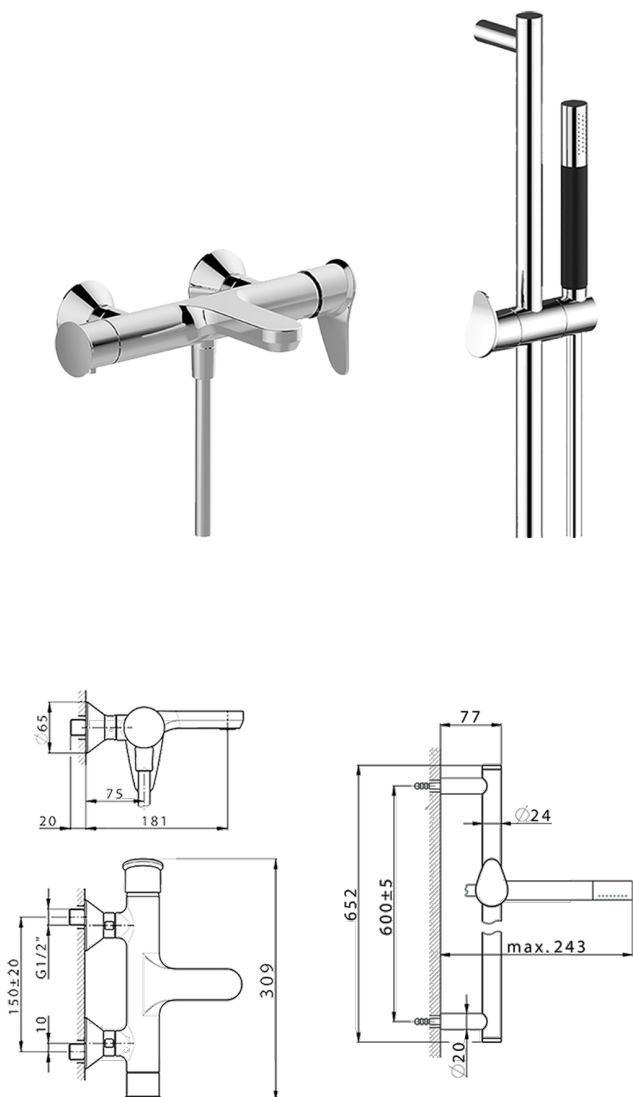

## Miscelatore monocomando vasca completo HARLOCK\_HC000064

MODELLO **HC000064**

Miscelatore monocomando vasca completo, asta saliscendi 60 cm con supporto scorrevole, doccia monogetto minimale D.24mm in Ottone, flessibile liscio SUPREME 150 cm

FINITURE DISPONIBILI

-  **21** 21 Cromo
-  **2P** 2P Oro Rosa
-  **2Q** 2Q Black Titanium
-  **40** 40 Nero Opaco
-  **4Q** 4Q Bianco Opaco
-  **6T** 6T Cromo/Nero Opaco

CARATTERISTICHE

Ricambio Cartuccia **ZZ95409000**

**Cartuccia Monocomando 35 mm**

### DeviaStop

La tecnologia Devia Stop di Huber consente con un semplice movimento rotativo di gestire la portata dell'acqua e di scegliere la modalità d'erogazione (soffione, doccia a mano).

2025-04-04