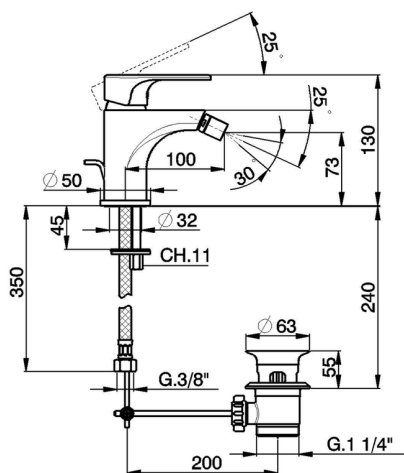

Miscelatore monocomando bidet H3_AH000550

MODELLO **AH000550**

Miscelatore monocomando bidet, con scarico automatico 1"1/4, flex inox G.3/8"

FINITURE DISPONIBILI

-  **21** 21 Cromo
-  **2F** 2F Nichel Spazzolato
-  **40** 40 Nero Opaco

CARATTERISTICHE

Ricambio Cartuccia **ZZ95435000**

Cartuccia Monocomando 35 mm

EcoStop

Con il Dispositivo EcoStop l'apertura dell'acqua avviene con un punto duro al 50% circa della portata. Un fermo a metà apertura, da vincere con una leggera forza solo e soltanto quando ci sia una reale necessità di richiesta d'acqua alla massima portata. Ciò permette di consumare fino al 50% in meno di acqua.

Miscelatore monocomando bidet H3_AH000550

AH000550

<http://www.huberitalia.com/miscelatore-monocomando-bidet-h3-ah000550>

2025-04-04