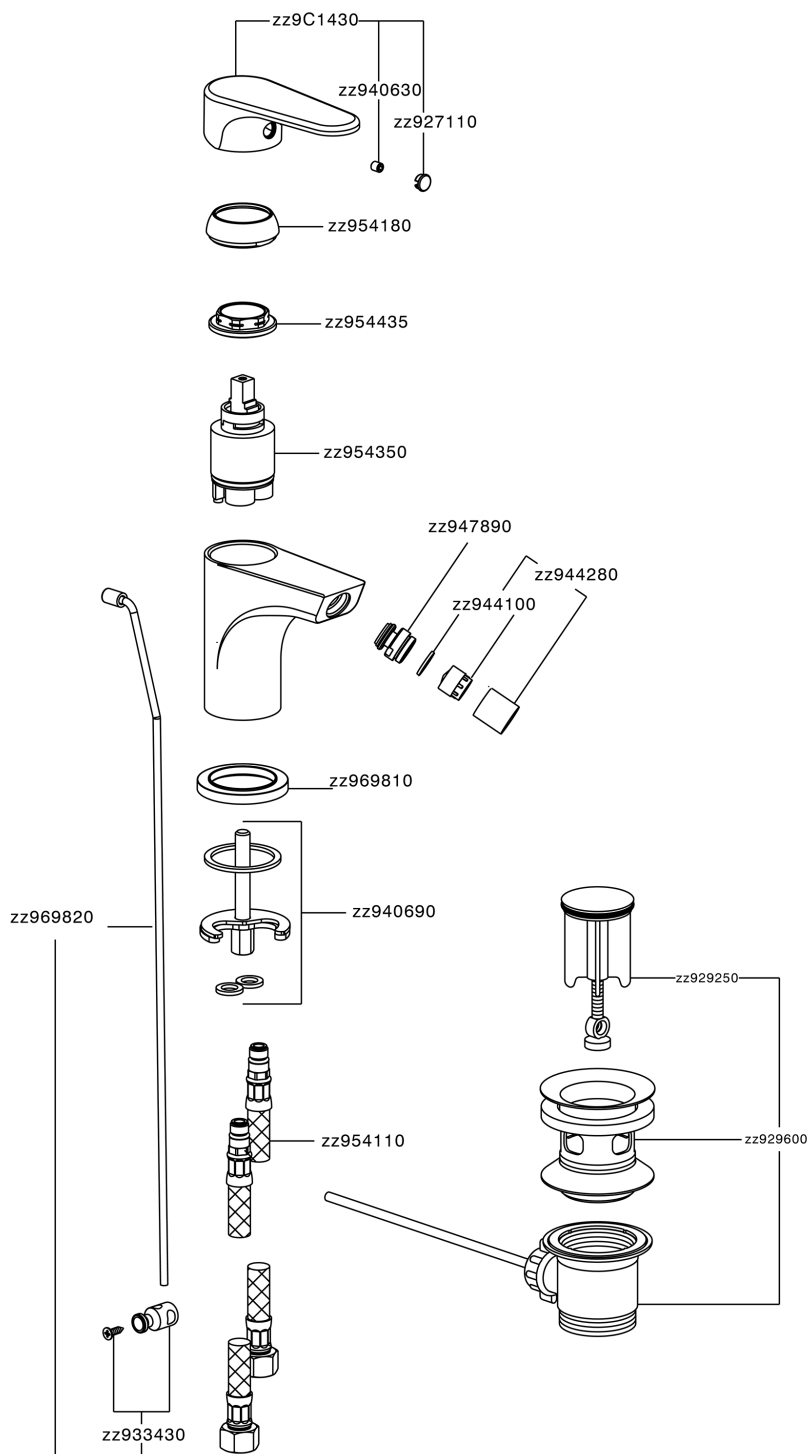

Miscelatore monocomando bidet H3_AH000550

MODELLO **AH000550**

Miscelatore monocomando bidet, con scarico automatico 1"1/4, flex inox G.3/8"

FINITURE DISPONIBILI

-  **21** 21 Cromo
-  **2F** 2F Nichel Spazzolato
-  **40** 40 Nero Opaco

CARATTERISTICHE

Ricambio Cartuccia **ZZ95435000**

Cartuccia Monocomando 35 mm

EcoStop

Con il Dispositivo EcoStop l'apertura dell'acqua avviene con un punto duro al 50% circa della portata. Un fermo a metà apertura, da vincere con una leggera forza solo e soltanto quando ci sia una reale necessità di richiesta d'acqua alla massima portata. Ciò permette di consumare fino al 50% in meno di acqua.

Miscelatore monocomando bidet H3_AH000550

AH000550

<http://www.huberitalia.com/miscelatore-monocomando-bidet-h3-ah000550>

2025-04-04