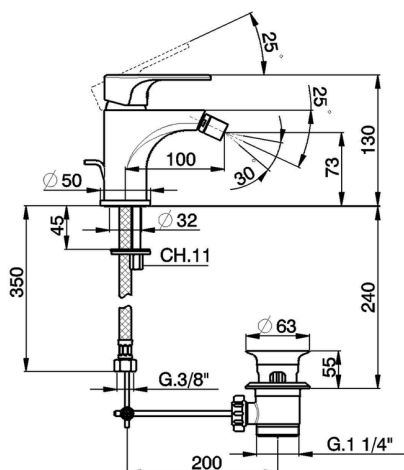

## Miscelatore monocomando bidet H3\_AH000550

MODELLO **AH000550**

Miscelatore monocomando bidet, con scarico automatico 1"1/4, flex inox G.3/8"

### CARATTERISTICHE

Ricambio Cartuccia **ZZ95435000**

**Cartuccia Monocomando 35 mm**