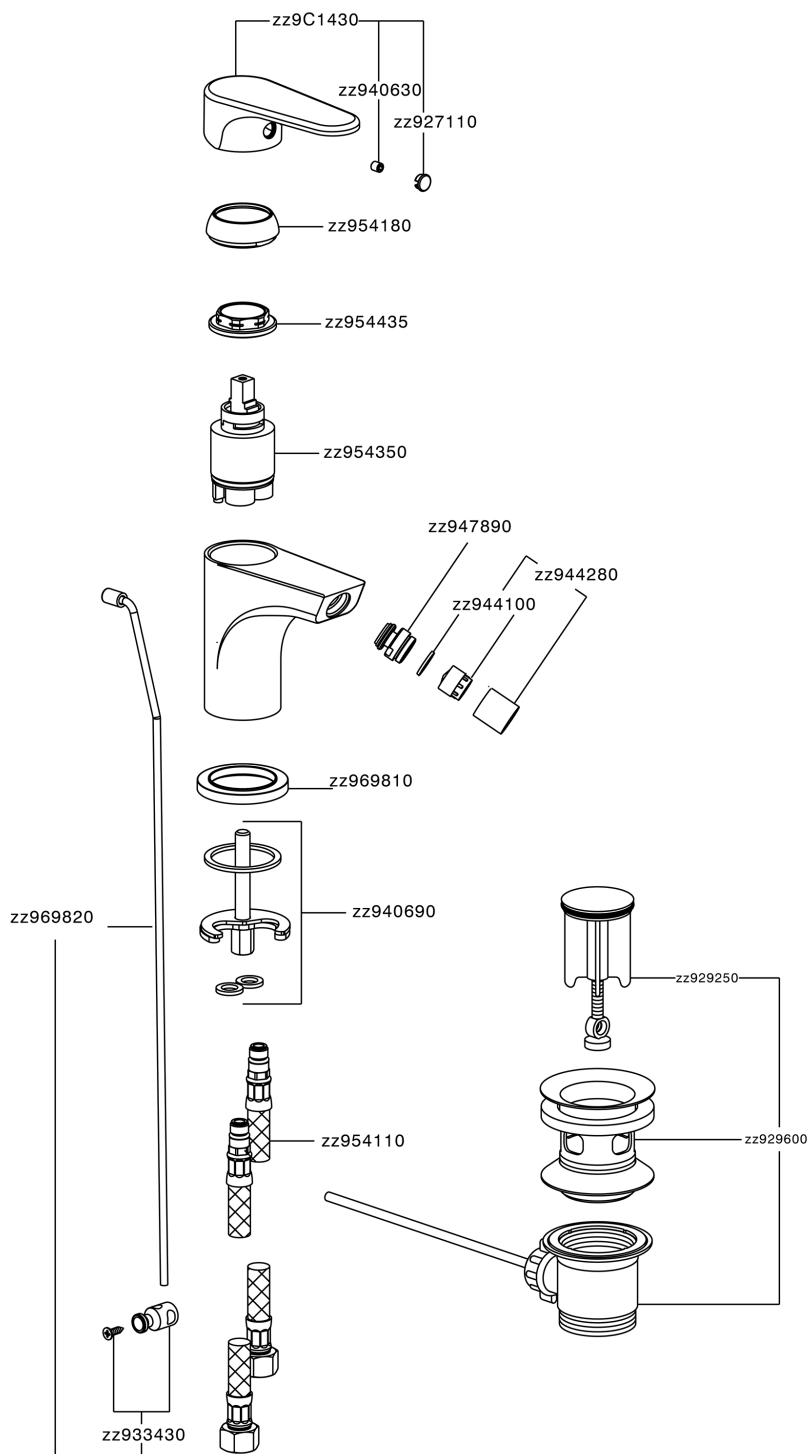

## Miscelatore monocomando bidet H3\_AH000550

MODELLO **AH000550**

Miscelatore monocomando bidet, con scarico automatico 1"1/4, flex inox G.3/8"

### CARATTERISTICHE

Ricambio Cartuccia **ZZ95435000**

**Cartuccia Monocomando 35 mm**

### EcoStop

Con il Dispositivo EcoStop l'apertura dell'acqua avviene con un punto duro al 50% circa della portata. Un fermo a metà apertura, da vincere con una leggera forza solo e soltanto quando ci sia una reale necessità di richiesta d'acqua alla massima portata. Ciò permette di consumare fino al 50% in meno di acqua.

## Miscelatore monocomando bidet H3\_AH000550

AH000550

<http://www.huberitalia.com/miscelatore-monocomando-bidet-h3-ah000550>

2025-04-04