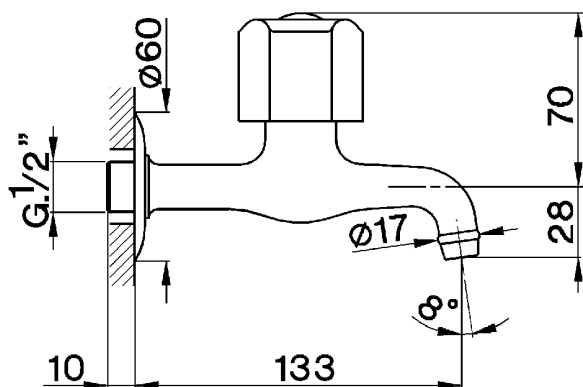

Rubinetto monoacqua a parete EVA_EV001520

MODELLO **EV001520**

Rubinetto monoacqua a parete, senza maniglia

FINITURE DISPONIBILI

CARATTERISTICHE

2025-04-04