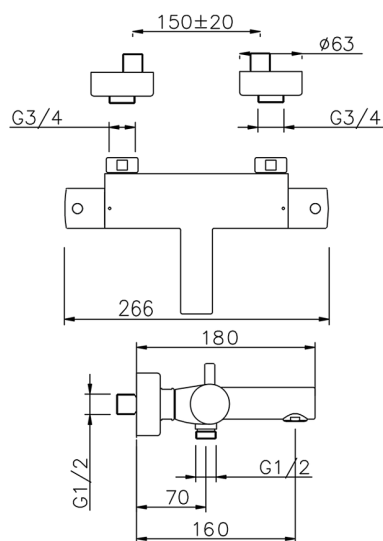

## Miscelatore termostatico vasca TRATTO EVO\_TVT21010

MODELLO **TVT21010**

Miscelatore termostatico vasca, senza completo doccia, attacco per flessibile 1/2" M

FINITURE DISPONIBILI

CARATTERISTICHE

Ricambio Cartuccia **22.03A.AR - ZZ97080004**

**Cartuccia Termostatica Argo 1 (filtro corto)**