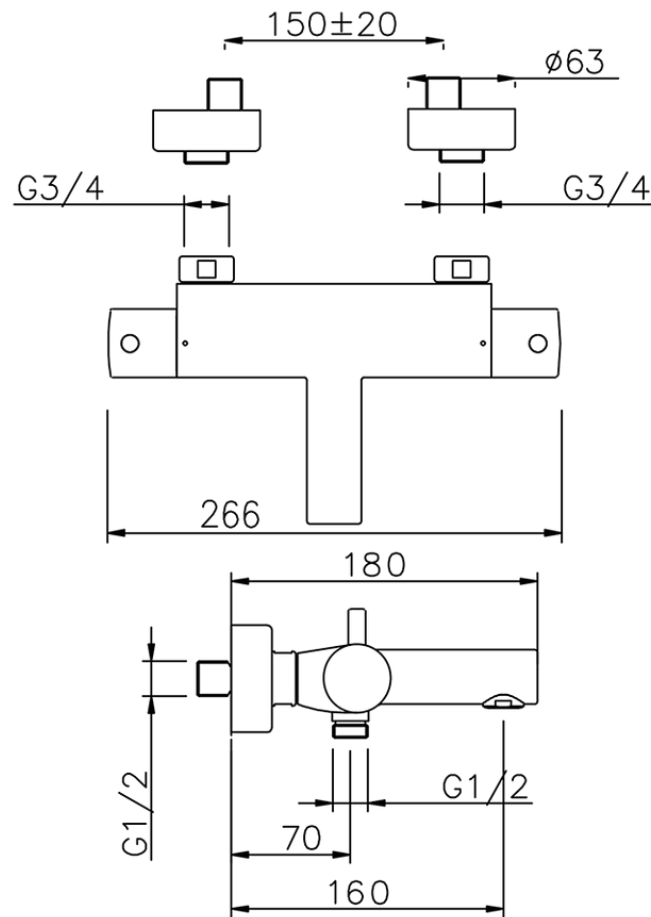

Miscelatore termostatico vasca TRATTO EVO_TVT21010

TVT21010

<http://www.huberitalia.com/miscelatore-termostatico-vasca-tratto-evo-tvt21010>

2025-03-13