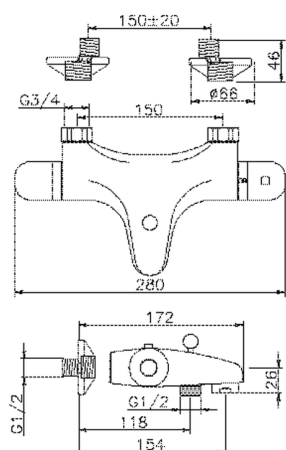

## Miscelatore termostatico vasca THERMO\_SLT25020

MODELLO **SLT25020**

Miscelatore termostatico vasca, senza completo doccia, attacco per flessibile 1/2" M, vitone

FINITURE DISPONIBILI

CARATTERISTICHE

Ricambio Cartuccia **22.03A.AR - ZZ97080004**

**Cartuccia Termostatica Argo 1 (filtro corto)**