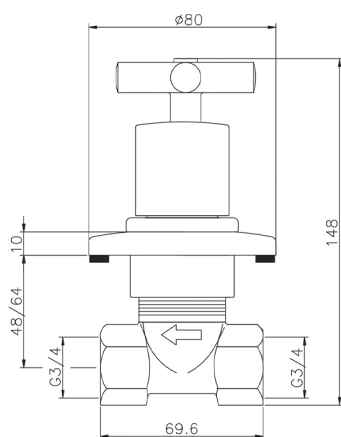

Rubinetto d'arresto incasso SUITE_SU000313

MODELLO **SU000313**

Rubinetto d'arresto incasso, uscita 3/4" F

FINITURE DISPONIBILI

-  **21** 21 Cromo
-  **40** 40 Nero Opaco
-  **2F** 2F Nichel Spazzolato
-  **2W** 2W Oro Spazzolato