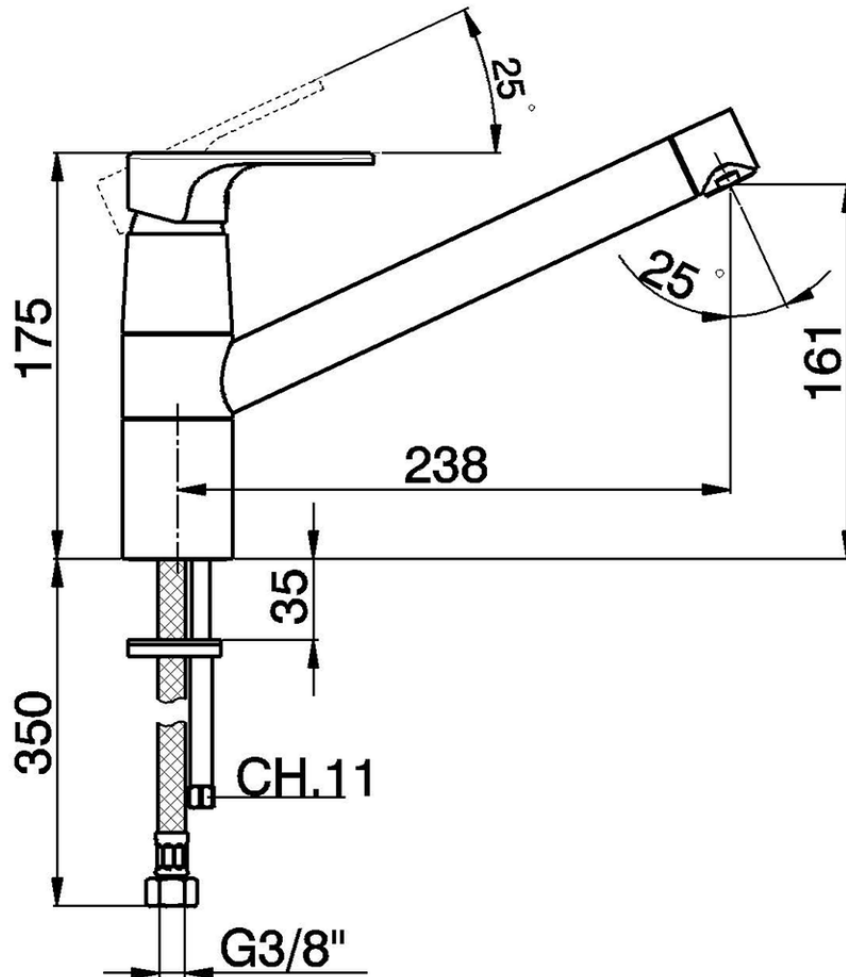

Miscelatore monocomando lavello EnergySave KITCHEN_AH002585

AH002585

<http://www.huberitalia.com/miscelatore-monocomando-lavello-energy-save-kitchen-ah002585>

2025-02-19