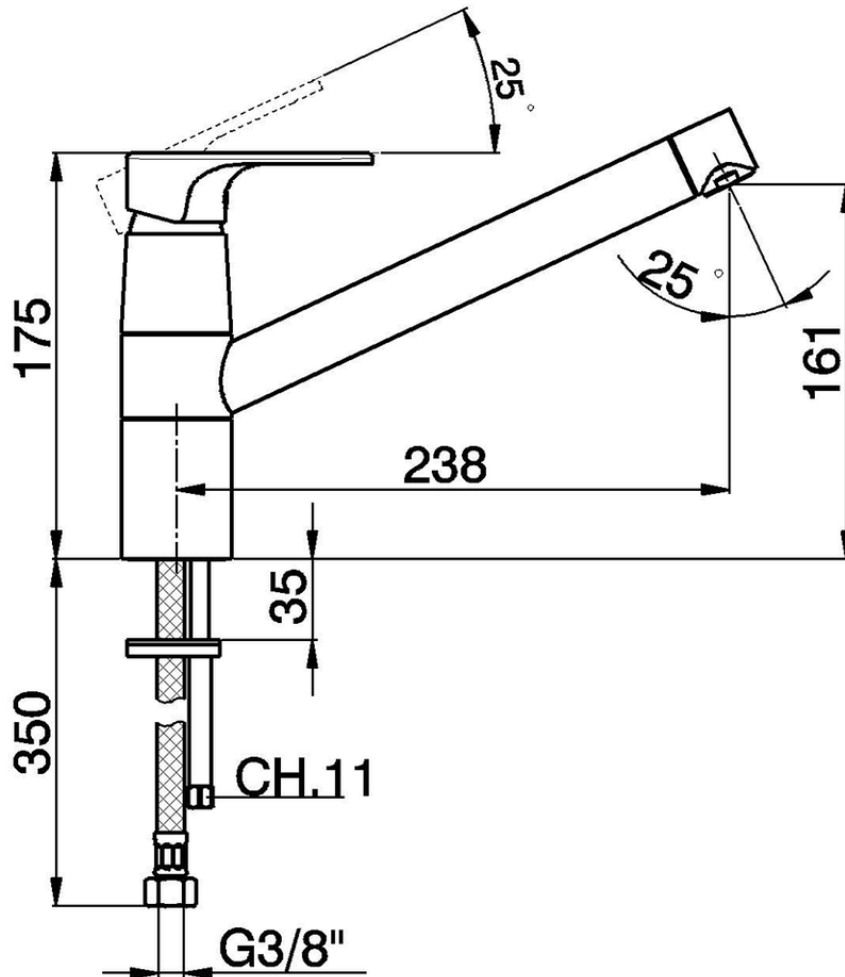

Miscelatore monocomando lavello EnergySave KITCHEN_AH002585

AH002585

<http://www.huberitalia.com/miscelatore-monocomando-lavello-energysave-kitchen-ah002585>

2025-02-15