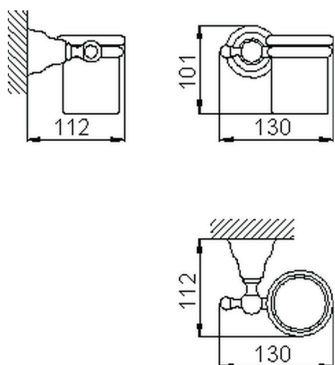

Porta bicchiere CROISSETTE_4020.01H.

MODELLO **4020.01H.**

Porta bicchiere, a muro con bicchiere in ceramica

FINITURE DISPONIBILI

-  **AC** AC Nichel Satinato Spazzolato
-  **BA** BA Vecchio Bronzo
-  **CR** CR Cromo
-  **2W** 2W Oro Spazzolato