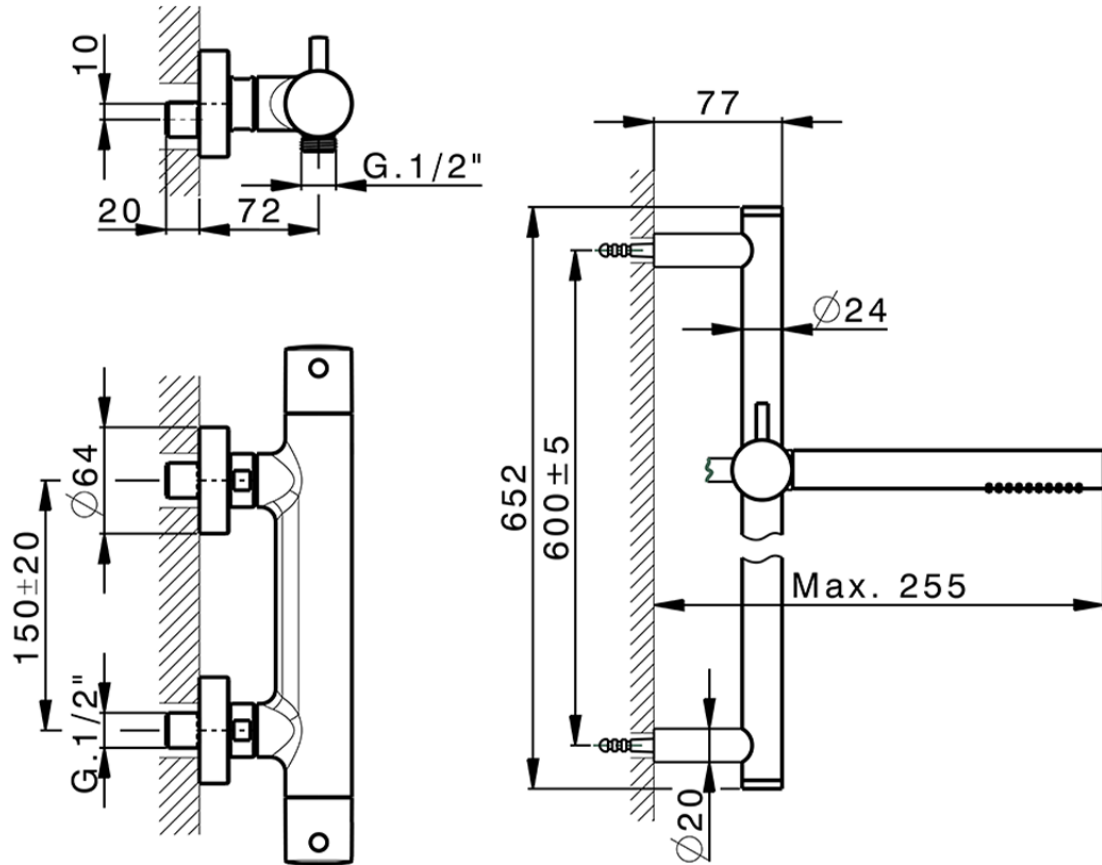

Miscelatore termostatico doccia con saliscendi M32\_MTS01010

MTS01010

<http://www.huberitalia.com/miscelatore-termostatico-doccia-con-saliscendi-m32-mts01010>

2025-04-01