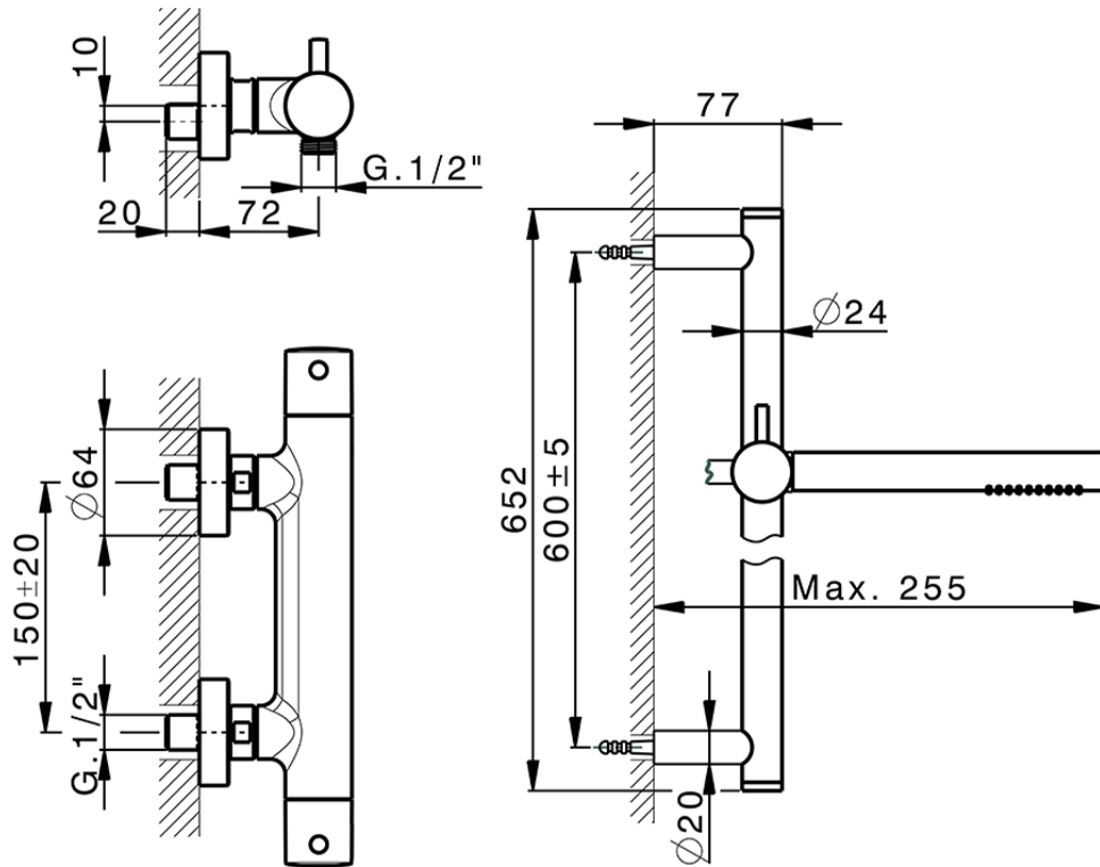

Miscelatore termostatico doccia con saliscendi M32_MTS01010

MTS01010

<http://www.huberitalia.com/miscelatore-termostatico-doccia-con-saliscendi-m32-mts01010>

2025-04-03