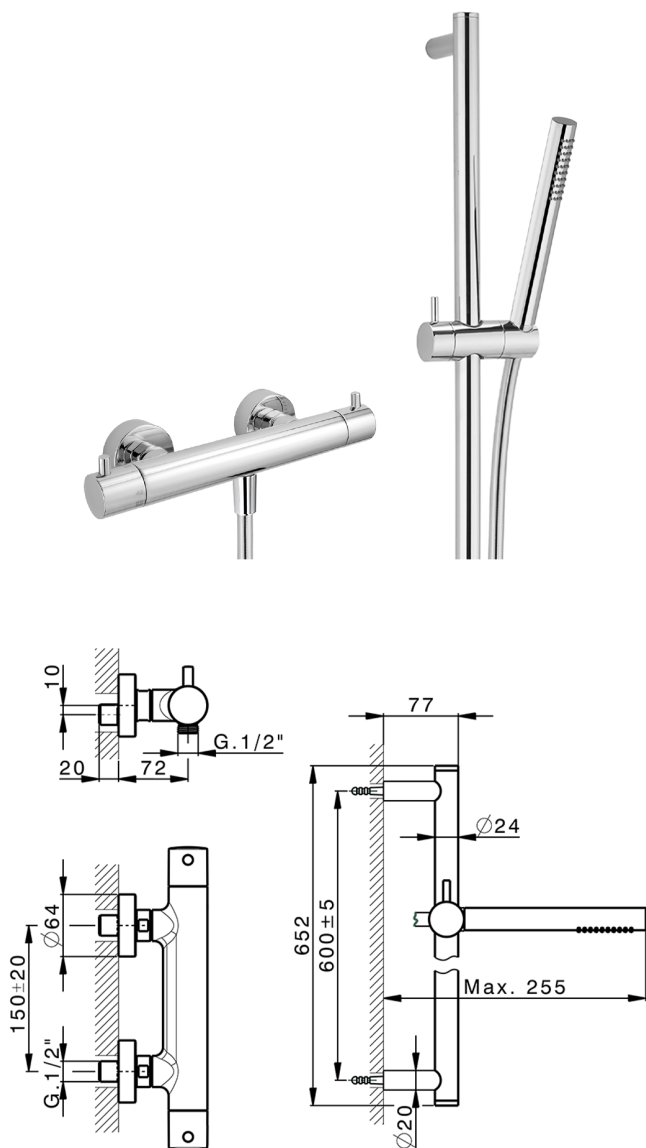

## Miscelatore termostatico doccia con saliscendi M32\_MTS01010

MODELLO **MTS01010**

Miscelatore termostatico doccia con saliscendi, asta saliscendi 60 cm con supporto scorrevole, doccetta monogetto D.23 mm in Ottone, flessibile liscio SUPREME 150 cm

FINITURE DISPONIBILI

-  **21** 21 Cromo
-  **26** 26 Vecchio Rame
-  **2F** 2F Nichel Spazzolato
-  **2W** 2W Oro Spazzolato
-  **40** 40 Nero Opaco
-  **4Q** 4Q Bianco Opaco

CARATTERISTICHE

Ricambio Cartuccia **22.04A.AR - ZZ97279004**

**Cartuccia Termostatica Argo 2 (filtro lungo)**

### EcoStop

Con il Dispositivo EcoStop l'apertura dell'acqua avviene con un punto duro al 50% circa della portata. Un fermo a metà apertura, da vincere con una leggera forza solo e soltanto quando ci sia una reale necessità di richiesta d'acqua alla massima portata. Ciò permette di consumare fino al 50% in meno di acqua.