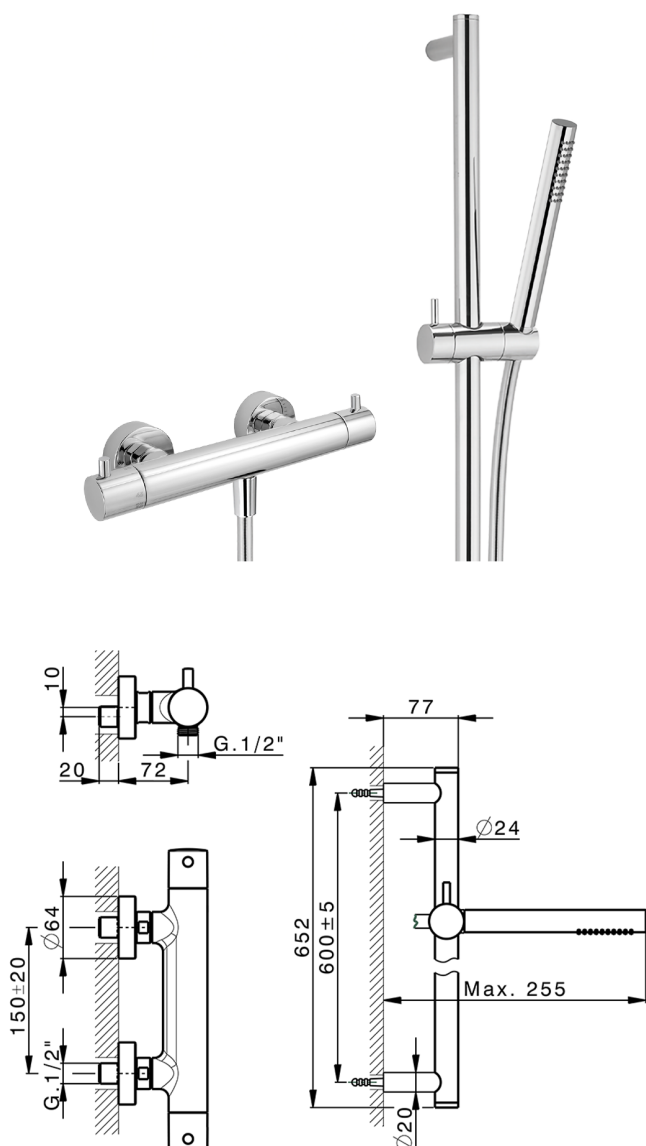

## Miscelatore termostatico doccia con saliscendi M32\_MTS01010

MODELLO **MTS01010**

Miscelatore termostatico doccia con saliscendi, asta saliscendi 60 cm con supporto scorrevole, doccetta monogetto D.23 mm in Ottone, flessibile liscio SUPREME 150 cm

### CARATTERISTICHE

Ricambio Cartuccia **22.04A.AR - ZZ97279004**

**Cartuccia Termostatica Argo 2 (filtro lungo)**

#### EcoStop

Con il Dispositivo EcoStop l'apertura dell'acqua avviene con un punto duro al 50% circa della portata. Un fermo a metà apertura, da vincere con una leggera forza solo e soltanto quando ci sia una reale necessità di richiesta d'acqua alla massima portata. Ciò permette di consumare fino al 50% in meno di acqua.