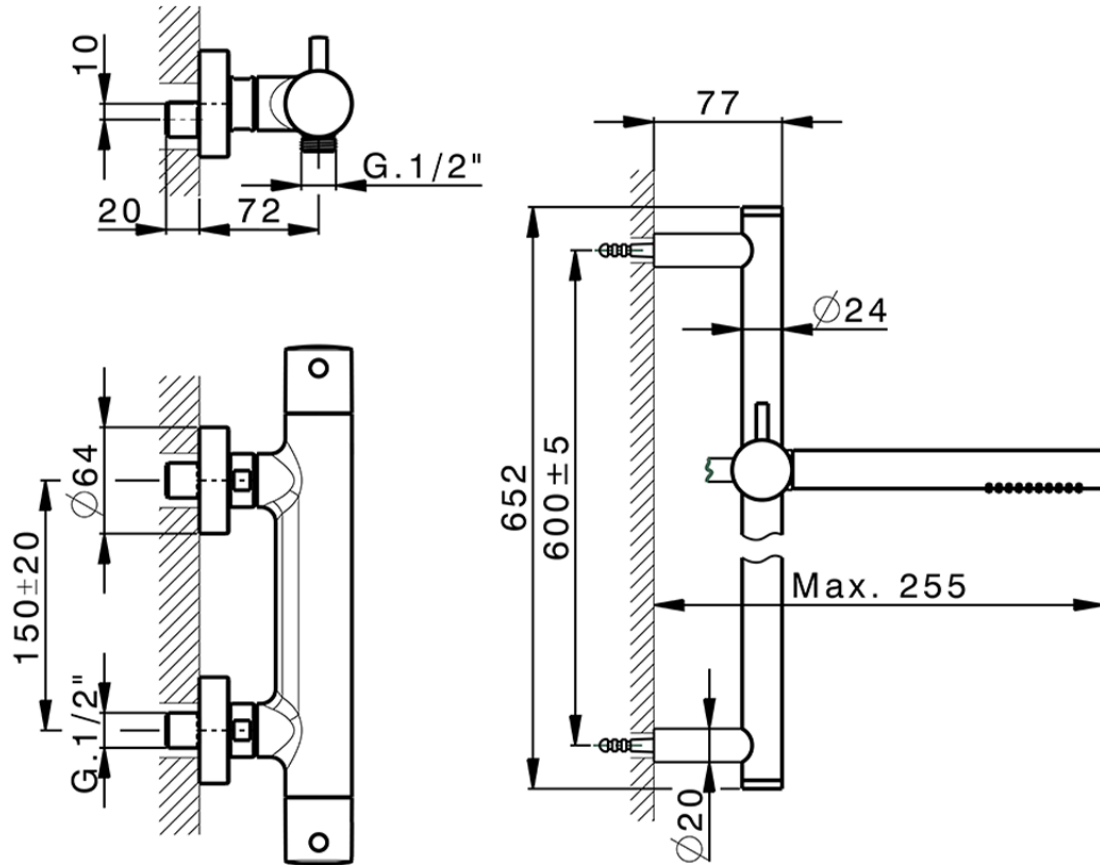

Miscelatore termostatico doccia con saliscendi M32_MTS01010

MTS01010

<http://www.huberitalia.com/miscelatore-termostatico-doccia-con-saliscendi-m32-mts01010>

2025-04-04