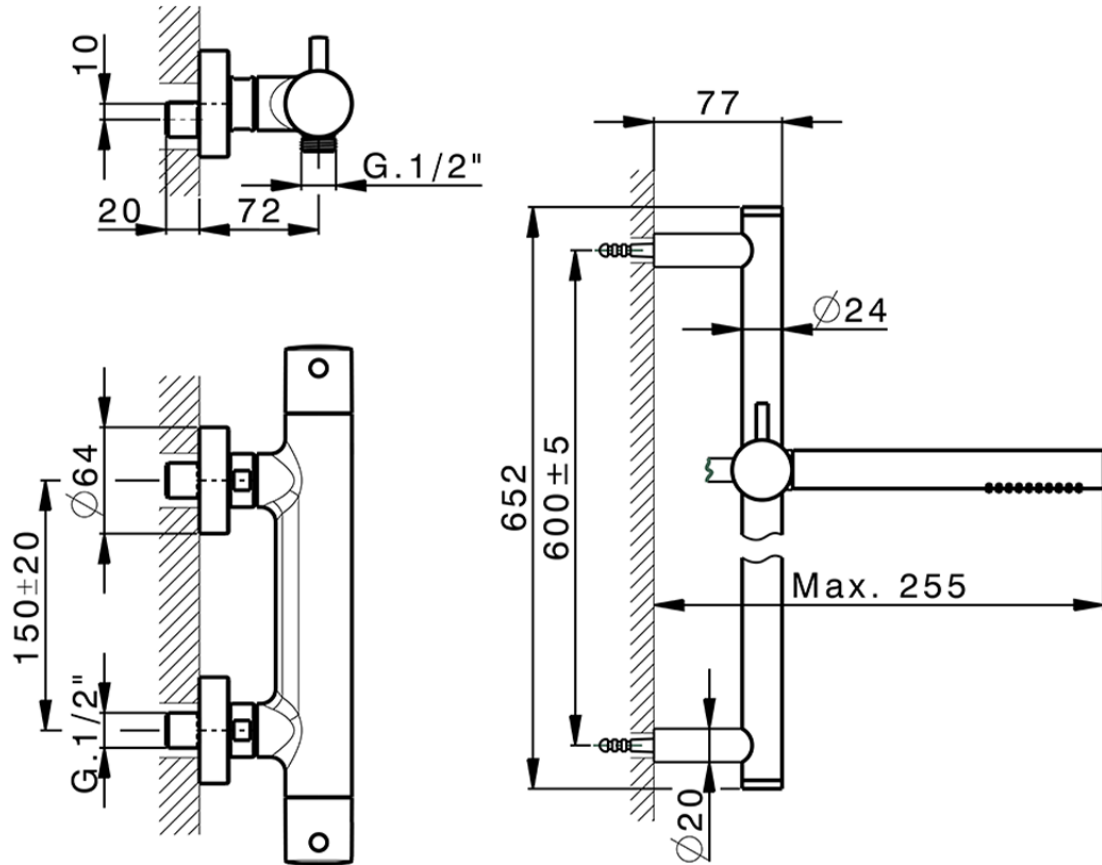

Miscelatore termostatico doccia con saliscendi M32_MTS01010

MTS01010

<http://www.huberitalia.com/miscelatore-termostatico-doccia-con-saliscendi-m32-mts01010>

2025-04-04