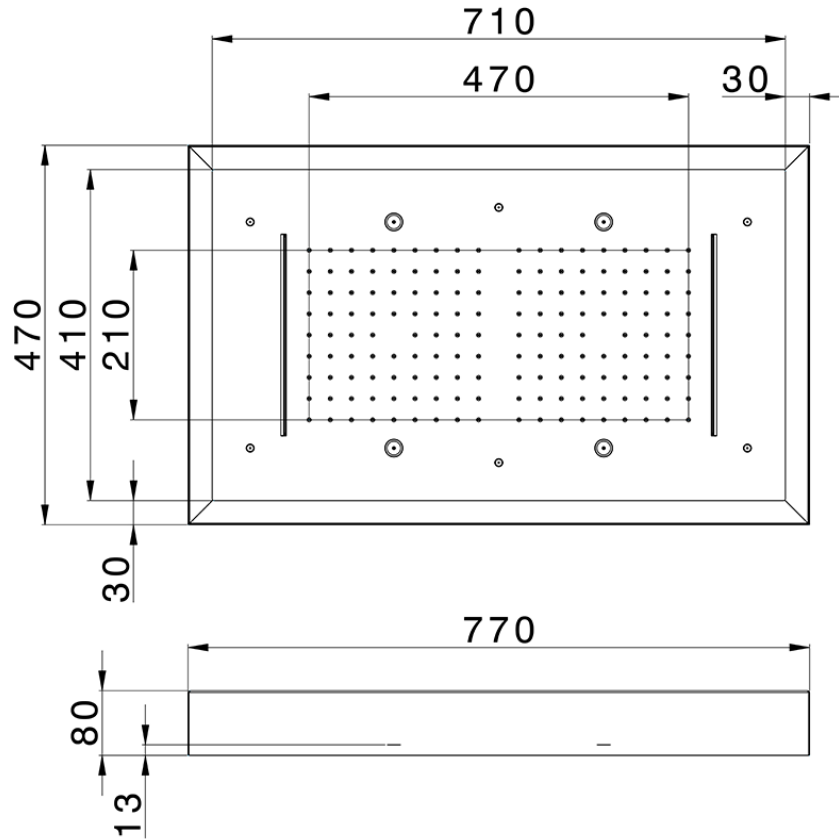

Soffione a soffitto con cromoterapia 770x470 mm ZEN_ZS1C0180

ZS1C0180

<http://huberitalia.com/soffione-a-soffitto-con-cromoterapia-770x470-mm-zen-zs1c0180>

2024-10-22