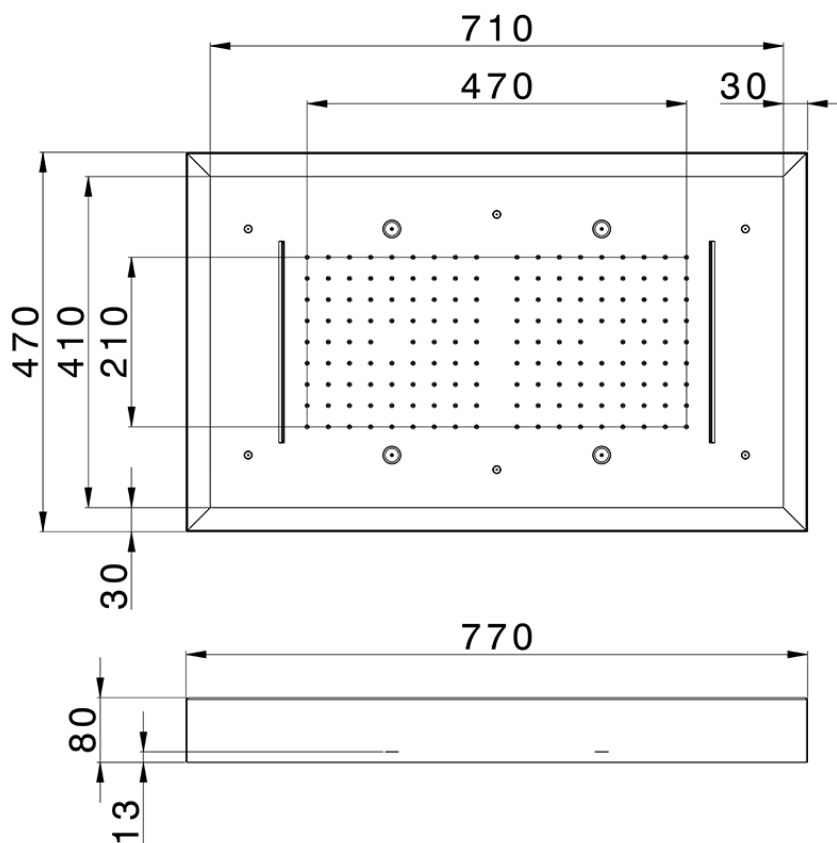

Soffione a soffitto con cromoterapia 770x470 mm ZEN_ZS1C0180

ZS1C0180

<http://huberitalia.com/soffione-a-soffitto-con-cromoterapia-770x470-mm-zen-zs1c0180>

2024-10-22