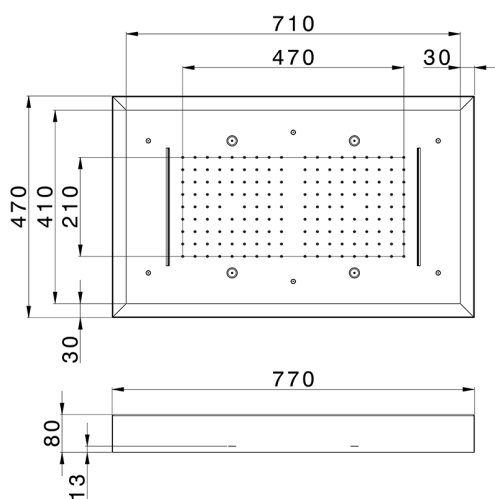

Soffione a soffitto con cromoterapia 770x470 mm ZEN_ZS1C0180

MODELLO **ZS1C0180**

Soffione a soffitto con cromoterapia 770x470 mm, con carter esterno bianco, funzioni pioggia, nebulizzazione, funzioni cascate, cromoterapia, con comando wireless, acciaio inox AISI 304