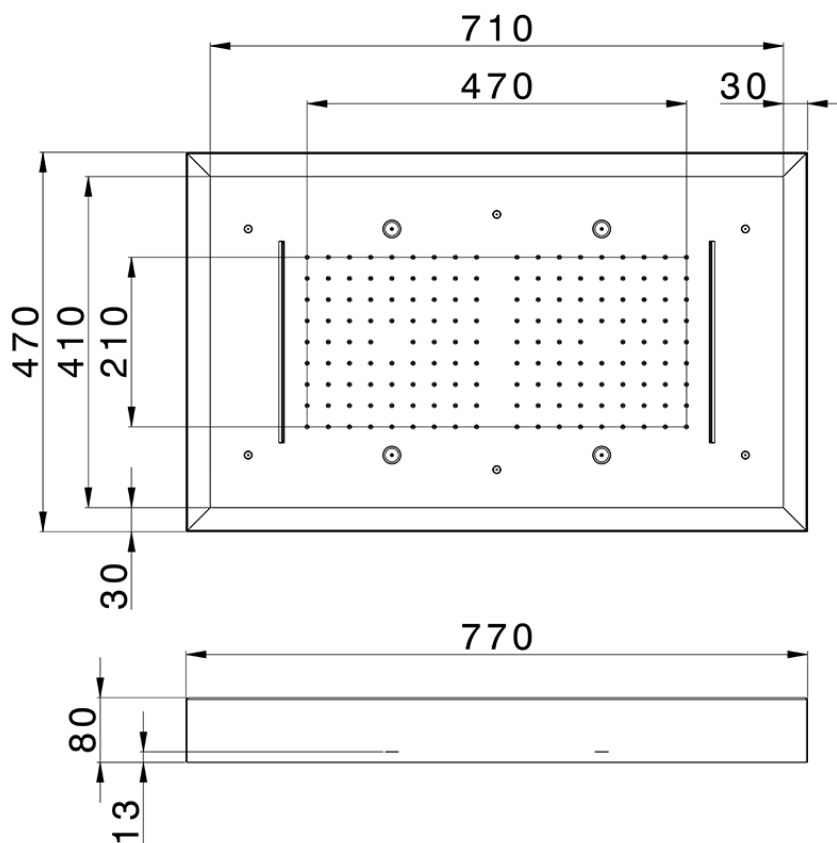

## Soffione a soffitto con cromoterapia 770x470 mm ZEN\_ZS1C0180

ZS1C0180

<http://huberitalia.com/soffione-a-soffitto-con-cromoterapia-770x470-mm-zen-zs1c0180>

2024-10-22