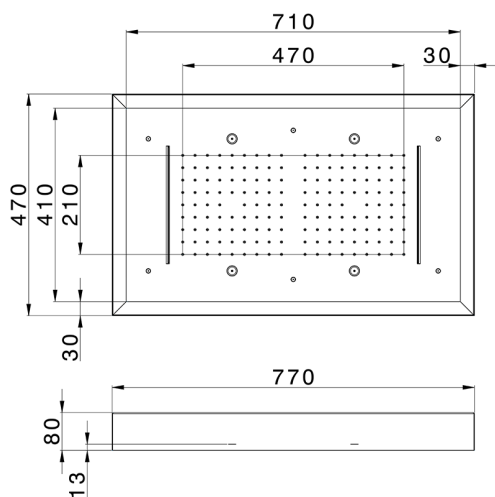

Soffione a soffitto con cromoterapia 770x470 mm ZEN_ZS1C0180

MODELLO **ZS1C0180**

Soffione a soffitto con cromoterapia 770x470 mm, con carter esterno bianco, funzioni pioggia, nebulizzazione, funzioni cascate, cromoterapia, con comando wireless, acciaio inox AISI 304