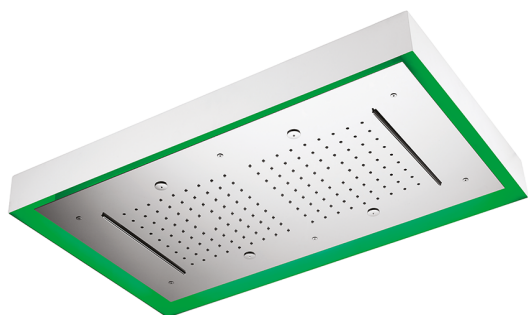

Soffione a soffitto con cromoterapia 770x470 mm ZEN_ZS1C0180

MODELLO **ZS1C0180**

Soffione a soffitto con cromoterapia 770x470 mm, con carter esterno bianco, funzioni pioggia, nebulizzazione, funzioni cascate, cromoterapia, con comando wireless, acciaio inox AISI 304

FINITURE DISPONIBILI

40 40 Nero Opaco

4Q 4Q Bianco Opaco

D1 D1 Inox Spazzolato

D2 D2 Inox Lucido

CARATTERISTICHE

2024-10-22