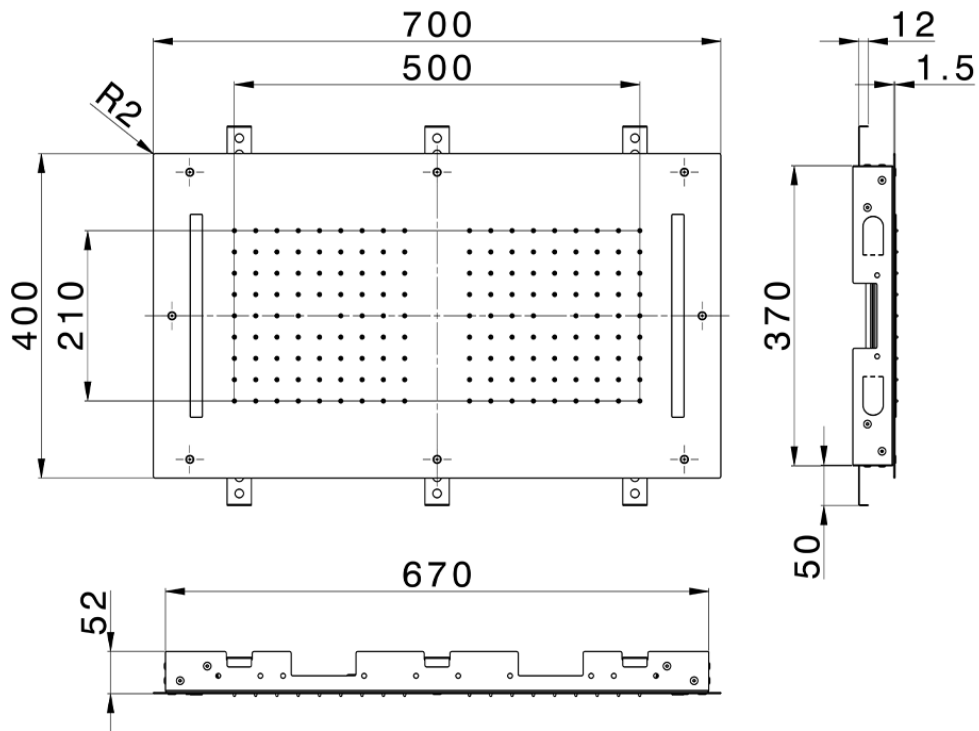

Soffione a soffitto con cromoterapia 700x400 mm ZEN_ZS1C0110

ZS1C0110

<http://www.huberitalia.com/soffione-a-soffitto-con-cromoterapia-700x400-mm-zen-zs1c0110>

2024-12-22