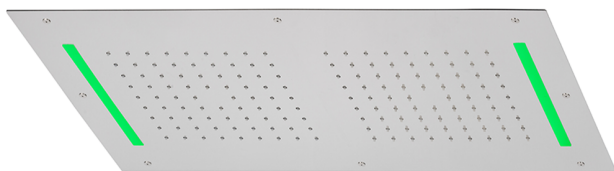

## Soffione a soffitto con cromoterapia 700x400 mm ZEN\_ZS1C0110

MODELLO **ZS1C0110**

Soffione a soffitto con cromoterapia 700x400 mm, funzioni 2 uscite pioggia, cromoterapia, con radiocomando incluso, acciaio inox AISI 304

FINITURE DISPONIBILI

-  **40** 40 Nero Opaco
-  **4Q** 4Q Bianco Opaco
-  **5G** 5G Oro Rosa
-  **D1** D1 Inox Spazzolato
-  **D2** D2 Inox Lucido

CARATTERISTICHE

2024-12-22