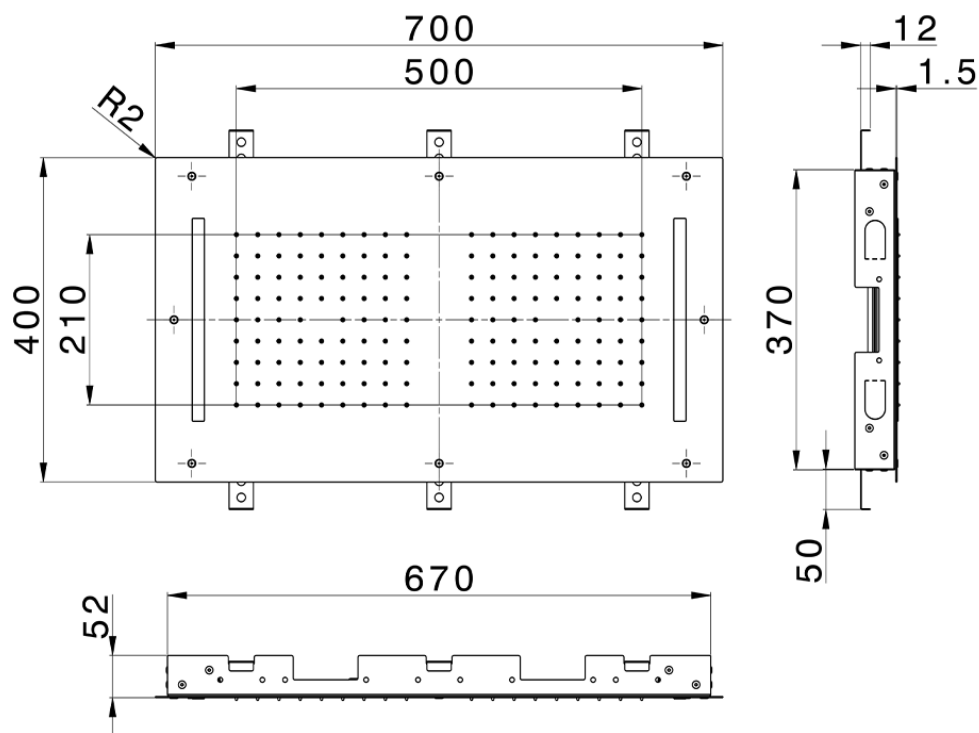

Soffione a soffitto con cromoterapia 700x400 mm ZEN_ZS1C0110

ZS1C0110

<http://www.huberitalia.com/soffione-a-soffitto-con-cromoterapia-700x400-mm-zen-zs1c0110>

2024-12-22