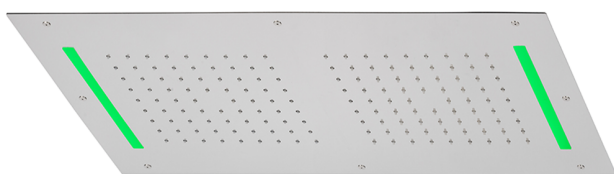

Soffione a soffitto con cromoterapia 700x400 mm ZEN_ZS1C0110

MODELLO **ZS1C0110**

Soffione a soffitto con cromoterapia 700x400 mm, funzioni 2 uscite pioggia, cromoterapia, con radiocomando incluso, acciaio inox AISI 304

FINITURE DISPONIBILI

-  **40** 40 Nero Opaco
-  **4Q** 4Q Bianco Opaco
-  **5G** 5G Oro Rosa
-  **D1** D1 Inox Spazzolato
-  **D2** D2 Inox Lucido

CARATTERISTICHE

2025-01-02